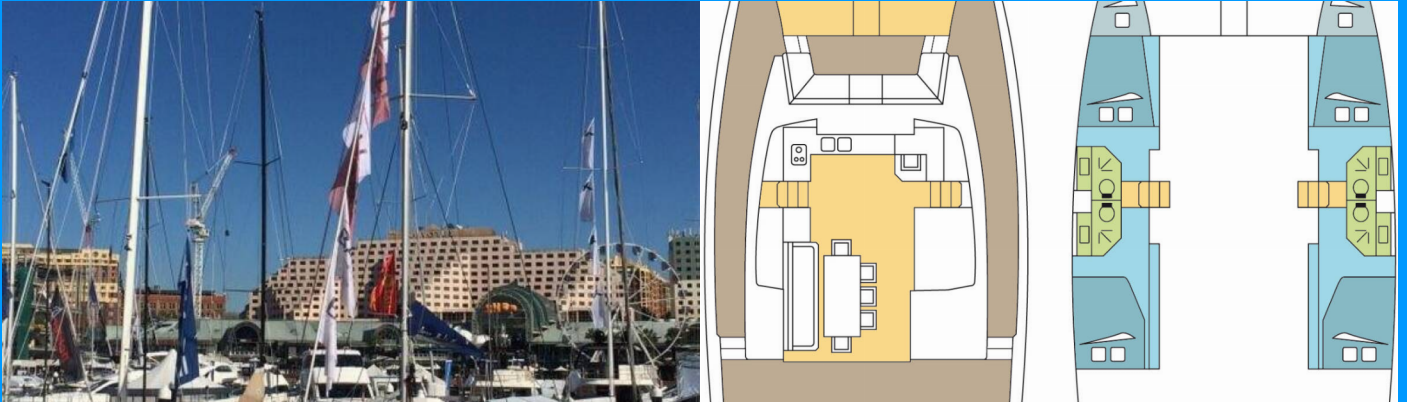

BALI 4.3

BRYONE

El Catamarán Bali 4.3 „BRYONE “, construido en el año 2020, está amarrado en Port Moselle, Noumea, - Nueva Caledonia. El yate tiene 4 + 2 cabinas, puede alojar a 8 + 2 + 2 personas y tiene 4 baños/duchas.

ESPECIFICACIONES DEL YATE

Base De Chárter

Port Moselle, Noumea, Nueva Caledonia

Yacht ID

2770

Marca

Catana

Nombre

BRYONE

Año De Producción

2020

Longitud

13.20 m

Cabins

4 + 2

Camas