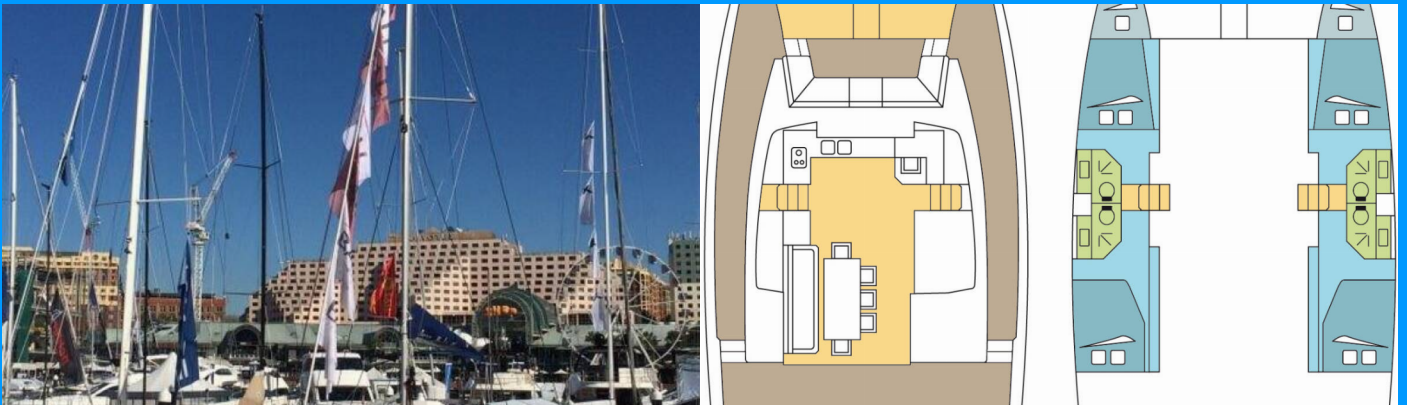

BALI 4.3

BRYONE

El Catamarán Bali 4.3 „BRYONE “, construido en el año 2020, está amarrado en Port Moselle, Noumea, - Nueva Caledonia. El yate tiene 4 + 2 cabinas, puede alojar a 8 + 2 + 2 personas y tiene 4 baños/duchas.

ESPECIFICACIONES DEL YATE

Base De Chárter

Port Moselle, Noumea, Nueva Caledonia

Yacht ID

2770

Marca

Catana

Nombre

BRYONE

Año De Producción

2020

Longitud

13.20 m

Cabins

4 + 2

Camas