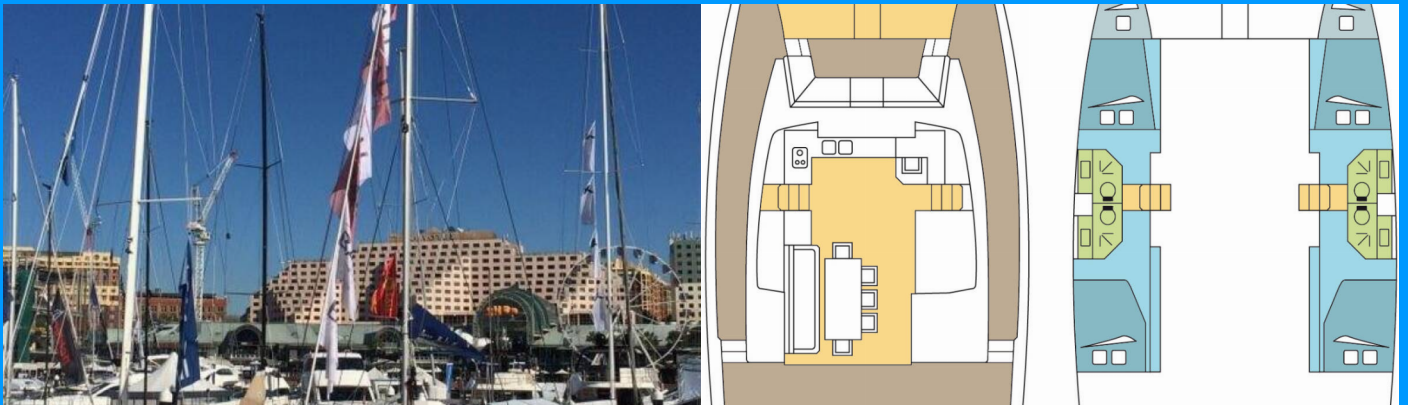

BALI 4.3

BUGRANE

El Catamarán Bali 4.3 „BUGRANE “, construido en el año 2020, está amarrado en Port Moselle, Noumea, - Nueva Caledonia. El yate tiene 4 + 2 cabinas, puede alojar a 8 + 2 + 2 personas y tiene 4 baños/duchas.

ESPECIFICACIONES DEL YATE

Base De Chárter

Port Moselle, Noumea, Nueva Caledonia

Yacht ID

2769

Marca

Catana

Nombre