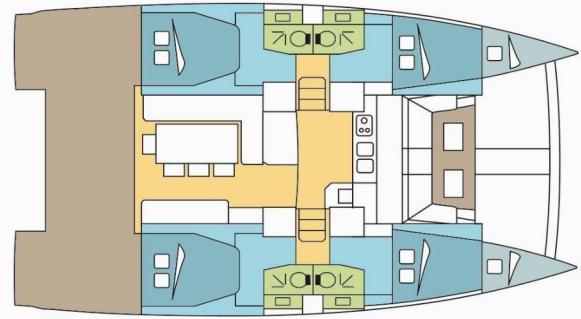

BALI 4.1

CALLUNE

El Catamarán Bali 4.1 „CALLUNE “, construido en el año 2020, está amarrado en Port Moselle, Noumea, - Nueva Caledonia. El yate tiene 4 + 2 cabinas, puede alojar a 8 + 2 + 2 personas y tiene 4 baños/duchas.

BALI 4.1

ESPECIFICACIONES DEL YATE

Base De Chárter

Port Moselle, Noumea, Nueva Caledonia

Yacht ID

2768

Marca

Catana

Nombre

CALLUNE

Año De Producción

2020

Longitud

12.35 m

Cabins

4 + 2

Camas

8 + 2 + 2

Máx. Pasajeros

12

Baño/Ducha

4

EQUIPAMIENTO ESTÁNDAR DEL YATE

Cocina	Agua caliente, Congelador (part of fridge), Estufa (gas), Horno (gas), Refrigerador (272 L)
Comodidad	Cojines de bañera
Cubierta	Bañera / popa, ducha exterior, Bimini top, Bote, Escalera de baño, Mesa de la bañera, Molinete de ancla electrico, Motor fueraborda, Pescante
Electricidad del yate	Bomba de WC (electric), Enchufes 12V, Inversor (12v/220v), Paneles solares (100 W), Potabilizadora - desalinizadora (105 L / H)
Entretenimiento	Altavoces externos, Radio (with bluetooth)
Interior	Mesa convertible (saloon), Mesa convertible en salon, Ventiladores electricos en cabañas
Navegación	Instrumento de viento / anemómetro, Piloto automático, Plotter GPS, Sonda de profundidad, Velocímetro (registro de velocidad)
Seguridad	Radio VHF
Velas	Cabrestante de cola propia, Cabrestante eléctrico, Lazy bag, Lazy jacks