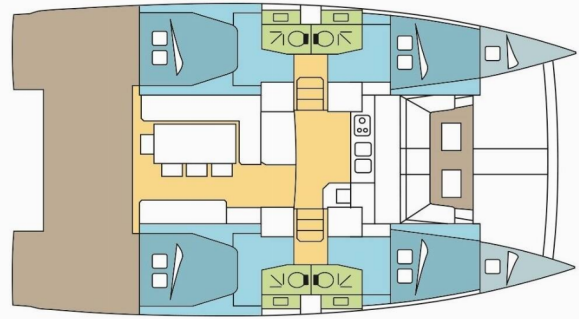

BALI 4.1

CARLINE

El Catamarán Bali 4.1 „CARLINE “, construido en el año 2020, está amarrado en Port Moselle, Noumea, - Nueva Caledonia. El yate tiene 4 + 2 cabinas, puede alojar a 8 + 2 + 2 personas y tiene 4 baños/duchas.

ESPECIFICACIONES DEL YATE

Base De Chárter

Port Moselle, Noumea, Nueva Caledonia

Yacht ID

2767

Marca

Catana

Nombre

CARLINE

Año De Producción

2020

Longitud

12.35 m

Cabins

4 + 2

Camas

8 + 2 + 2

Máx. Pasajeros

12

Baño/Ducha

4

EQUIPAMIENTO ESTÁNDAR DEL YATE

Cocina	Agua caliente, Congelador (part of fridge), Estufa (gas), Horno (gas), Refrigerador (272 L)
Comodidad	Cojines de bañera
Cubierta	Bañera / popa, ducha exterior, Bimini top, Bote, Escalera de baño, Mesa de la bañera, Molinete de ancla electrico, Motor fueraborda, Pescante
Electricidad del yate	Bomba de WC, Enchufes 12V, Inversor (12v/220v), Paneles solares (100 W), Potabilizadora - desalinizadora (105 L / H)
Entretenimiento	Altavoces externos, Radio (with bluetooth)
Interior	Mesa convertible (saloon), Mesa convertible en salon, Ventiladores electricos en cabañas
Navegación	Instrumento de viento / anemómetro, Piloto automático, Plotter GPS, Sonda de profundidad, Velocímetro (registro de velocidad)
Seguridad	Radio VHF
Velas	Cabrestante de cola propia, Cabrestante eléctrico, Lazy bag, Lazy jacks