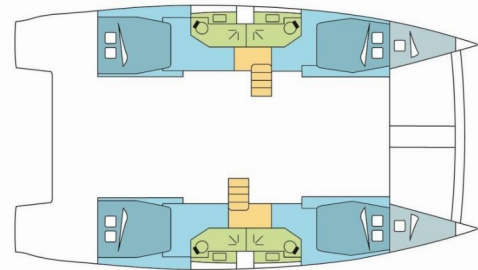

# BALI 4.5

CELEBRIAN

El Catamarán Bali 4.5 „CELEBRIAN “, construido en el año 2020, está amarrado en Praslin, - Seychelles. El yate tiene 4 + 2 cabinas, puede alojar a 8 + 2 + 2 personas y tiene 4 baños/duchas.

## ESPECIFICACIONES DEL YATE

Base De Chárter

**Praslin, Seychelles**

Yacht ID

**2764**

Marca

**Catana**

Nombre

**CELEBRIAN**

Año De Producción

**2020**

Longitud

**13.60 m**

Cabins

**4 + 2**

Camas

**8 + 2 + 2**

Máx. Pasajeros

**10**

Baño/Ducha

**4**