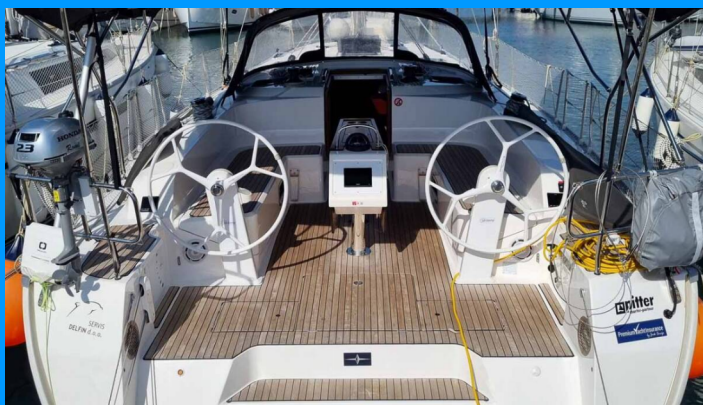

# BAVARIA CRUISER 46

Romi

El Velero Bavaria Cruiser 46 „Romi“, construido en el año 2022, está amarrado en Marina Punat, Krk, Punat (Krk) - Croacia. El yate tiene 4 cabinas, puede alojar a 8 + 1 personas y tiene 3 baños/duchas.

## ESPECIFICACIONES DEL YATE

Base De Chárter

**Marina Punat, Krk, Croacia**

Yacht ID

**276**

Marca

**Bavaria Yachtbau**

Nombre

**Romi**

Año De Producción

**2022**

Longitud

**14.27 m**

Cabins

**4**

Camas