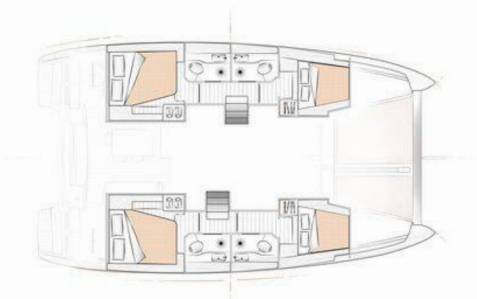

PRICE / WEEKS

25.04. - 02.05.2026 3.120 € ~~3.900 €~~	02.05. - 09.05.2026 3.600 € ~~4.500 €~~	09.05. - 16.05.2026 3.600 € ~~4.500 €~~	16.05. - 23.05.2026 Reservado
23.05. - 30.05.2026 5.220 € ~~5.800 €~~	30.05. - 06.06.2026 4.930 € ~~5.800 €~~	06.06. - 13.06.2026 5.313 € ~~6.250 €~~	13.06. - 20.06.2026 Reservado
20.06. - 27.06.2026 Reservado	27.06. - 04.07.2026 6.418 € ~~7.550 €~~	04.07. - 11.07.2026 6.418 € ~~7.550 €~~	11.07. - 18.07.2026 6.418 € ~~7.550 €~~
18.07. - 25.07.2026 6.418 € ~~7.550 €~~	25.07. - 01.08.2026 6.418 € ~~7.550 €~~	01.08. - 08.08.2026 Reservado	08.08. - 22.08.2026 Reservado
22.08. - 29.08.2026 Reservado	29.08. - 05.09.2026 6.795 € ~~7.550 €~~	05.09. - 12.09.2026 6.795 € ~~7.550 €~~	12.09. - 19.09.2026 Reservado
19.09. - 03.10.2026 Reservado	03.10. - 10.10.2026 Reservado	10.10. - 17.10.2026 4.545 € ~~5.050 €~~	17.10. - 24.10.2026 3.645 € ~~4.050 €~~
24.10. - 31.10.2026 3.645 € ~~4.050 €~~	31.10. - 07.11.2026 3.645 € ~~4.050 €~~		

WEB

najachty.pl

TELÉFONO

+48 882 071 532

CORREO ELECTRÓNICO

biuro@najachty.pl

NAJACHTY

ul. Pi. Świętej Małgorzaty 1-2/42B, 58-100, Świdnica, Polonia