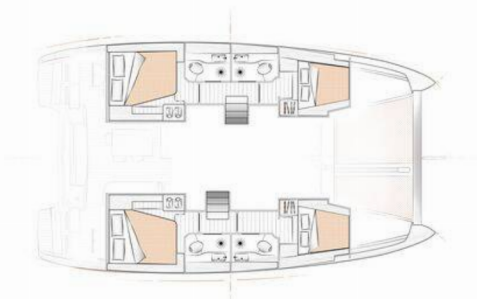

PRICE / WEEKS

07.11. - 14.11.2026

3.645 € ~~4.050 €~~

14.11. - 21.11.2026

3.645 € ~~4.050 €~~

21.11. - 31.12.2026

Reservado

WEB

najachty.pl

TELÉFONO

+48 882 071 532

CORREO ELECTRÓNICO

biuro@najachty.pl

NAJACHTY

ul. Pi. Świętej Małgorzaty 1-2/42B, 58-100, Świdnica, Polonia