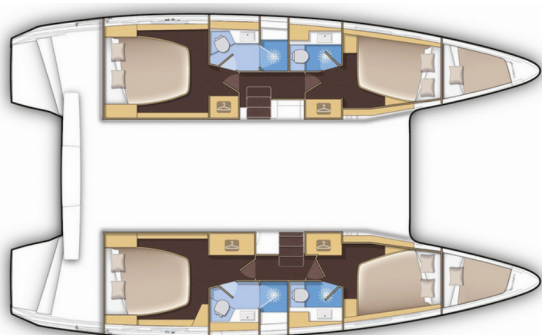

PRICE / WEEKS

16.05. - 23.05.2026 3.850 € ~~5.500 €~~	23.05. - 30.05.2026 Reservado	30.05. - 06.06.2026 Reservado	06.06. - 13.06.2026 Reservado
13.06. - 20.06.2026 Reservado	20.06. - 27.06.2026 Reservado	27.06. - 04.07.2026 Reservado	04.07. - 11.07.2026 Reservado
11.07. - 18.07.2026 Reservado	18.07. - 25.07.2026 Reservado	25.07. - 01.08.2026 Reservado	01.08. - 08.08.2026 Reservado
08.08. - 15.08.2026 Reservado	15.08. - 29.08.2026 Reservado	29.08. - 05.09.2026 7.740 € ~~8.600 €~~	05.09. - 12.09.2026 Reservado
12.09. - 19.09.2026 Reservado	19.09. - 26.09.2026 Reservado	26.09. - 03.10.2026 Reservado	03.10. - 17.10.2026 Reservado
17.10. - 24.10.2026 Reservado	24.10. - 31.10.2026 4.050 € ~~4.500 €~~	31.10. - 07.11.2026 4.050 € ~~4.500 €~~	07.11. - 14.11.2026 4.050 € ~~4.500 €~~
14.11. - 21.11.2026 4.050 € ~~4.500 €~~	21.11. - 31.12.2026 Reservado		

WEB

najachty.pl

TELÉFONO

+48 882 071 532

CORREO ELECTRÓNICO

biuro@najachty.pl

NAJACHTY

ul. Pi. Świętej Małgorzaty 1-2/42B, 58-100, Świdnica, Polonia