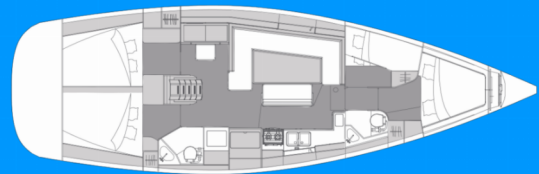

ELAN IMPRESSION 45.1

Diana

El Velero Elan Impression 45.1 „Diana“, construido en el año 2020, está amarrado en Marina Pirovac, - Croacia. El yate tiene 4 cabinas, puede alojar a 8 + 2 personas y tiene 2 baños/duchas.

Diana

Año De Producción

2020

Longitud

13.51m

Cabins

4

Camas