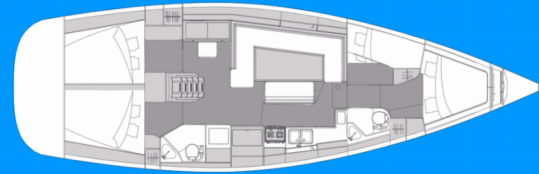

ELAN IMPRESSION 45.1

Eva

El Velero Elan Impression 45.1 „Eva“, construido en el año 2020 , está amarrado en Marina Pirovac, - Croacia. El yate tiene 4 cabinas, puede alojar a 8 + 2 personas y tiene 2 baños/duchas.

Eva

Año De Producción

2020

Longitud

13.51 m

Cabins

4

Camas