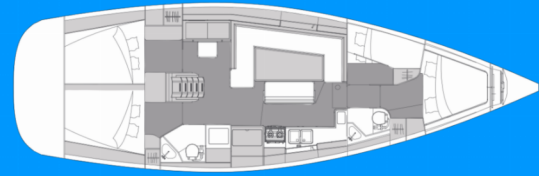

ELAN IMPRESSION 45.1

Eva

El Velero Elan Impression 45.1 „Eva“, construido en el año 2020 , está amarrado en Marina Pirovac, - Croacia. El yate tiene 4 cabinas, puede alojar a 8 + 2 personas y tiene 2 baños/duchas.

Eva

Año De Producción

2020

Longitud

13.51 m

Cabins

4

Camas