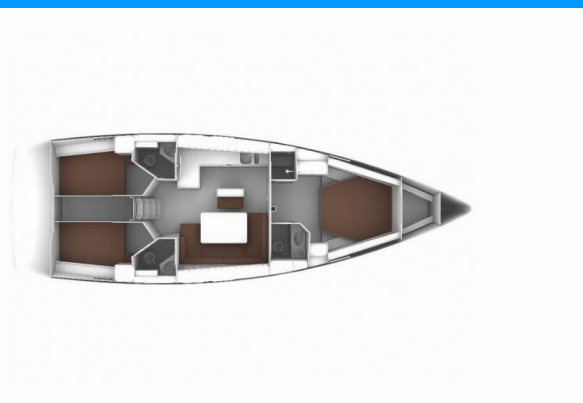

BAVARIA CRUISER 46 STYLE

Hana

El Velero Bavaria Cruiser 46 Style „Hana“, construido en el año 2020, está amarrado en Marina Kornati, Biograd, Biograd - Croacia. El yate tiene 3 cabinas, puede alojar a 6 + 1 personas y tiene 3 baños/duchas.

ESPECIFICACIONES DEL YATE

Base De Chárter

Marina Kornati, Biograd, Croacia

Yacht ID

2660

Marca

Bavaria Yachtbau

Nombre

Hana

Año De Producción

2020

Longitud

14.27 m

Cabins

3

Camas