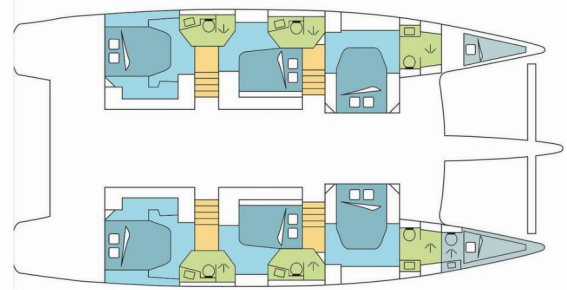

FONTAINE PAJOT IPANEMA 58

DREAM BARADAL

El Catamarán Fountaine Pajot Ipanema 58 „DREAM BARADAL”, construido en el año 2019, está amarrado en Le Marin, - Caribe. El yate tiene 6 + 2 cabinas, puede alojar a 12 + 2 personas y tiene 6 + 1 baños/duchas.

DREAM BARADAL

Año De Producción

2019

Longitud

17.80 m

Cabins

6 + 2

Camas

12 + 2

Máx. Pasajeros

12

Baño/Ducha

6 + 1

EQUIPAMIENTO ESTÁNDAR DEL YATE

Cocina	Congelador, Estufa, Horno, Lavavajillas, Maquina de hielo, Microondas, Refrigerador (280l), Utensilios de cocina (equipo de galera, cubiertos)
Comodidad	Cojines de bañera
Cubierta	Bañera / popa, ducha exterior (with hot/cold water), Bimini top, Bote, Escalera de baño, Mesa de la bañera, Molinete de ancla electrico, Motor fueraborda, Nevera de carlinga (65 l plus 1 on flybridge), Parrilla (barbacoa), Pescante
Electricidad del yate	Aire acondicionado (in 6 cabins), Bomba de WC (electric), Cargador de batería, Convertidor 220V / 12V, Enchufe de 220V, Generador, Inversor, Potabilizadora - desalinizadora (220l/h)
Entretenimiento	Altavoces externos (also on the flybridge), MP3 Jack-Ipod, Radio, TV
Navegación	Instrumento de viento / anemómetro, Piloto automático, Plotter GPS, Radar, Sonda de profundidad, Velocímetro (registro de velocidad)
Seguridad	Radio VHF
Velas	Cabrestante de cola propia, Cabrestante eléctrico (main and genoa), Lazy bag, Lazy jacks