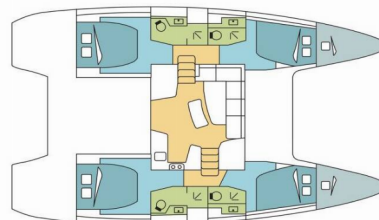

LAGOON 42

BIMINI

El Catamarán Lagoon 42 „BIMINI“, construido en el año 2018, está amarrado en Palma de Mallorca, Marina Naviera Balear, - España. El yate tiene 4 + 2 cabinas, puede alojar a 8 + 2 + 2 personas y tiene 4 baños/duchas.

BIMINI

Año De Producción

2018

Longitud

12.80 m

Cabins

4 + 2

Camas

8 + 2 + 2

Máx. Pasajeros

12

Baño/Ducha

4

EQUIPAMIENTO ESTÁNDAR DEL YATE

Cocina	Congelador (100 l), Estufa (gas, 3 burner), Horno (gas)
Comodidad	Cojines de bañera
Cubierta	Bañera / popa, ducha exterior, Bimini top, Bote, Escalera de baño, Mesa de la bañera, Molinete de ancla electrico, Nevera de carlinga, Pescante
Electricidad del yate	Bomba de WC (electric), Cargador de batería (40 amp), Inversor (12v/220v), Potabilizadora - desalinizadora (63L/h, 12V), Toma USB (in cabins)
Entretenimiento	Altavoces externos, Radio fusión
Interior	Mesa convertible en salon, Ventiladores electricos en cabañas (in salon and cabins)
Navegación	Instrumento de viento / anemómetro (B&G), Piloto automático (B&G), Plotter GPS (B&G), Sonda de profundidad (B&G), Velocímetro (registro de velocidad) (B&G)
Seguridad	Radio VHF (B&G)
Velas	Cabrestante eléctrico, Lazy bag, Lazy jacks