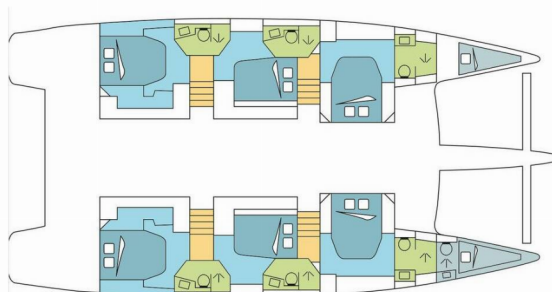

# FOUNTAIN PAJOT IPANEMA 58

DREAM CANOUAN

El Catamarán Fountaine Pajot Ipanema 58 „DREAM CANOUAN”, construido en el año 2018, está amarrado en BVI, Hodge's Creek Marina, - Islas Vírgenes Británicas. El yate tiene 6 + 2 cabinas, puede alojar a 12 + 2 personas y tiene 6 + 1 baños/duchas.

**DREAM CANOUAN**

Año De Producción

**2018**

Longitud

**17.80 m**

Cabins

**6 + 2**

Camas

**12 + 2**

Máx. Pasajeros

**12**

Baño/Ducha

**6 + 1**