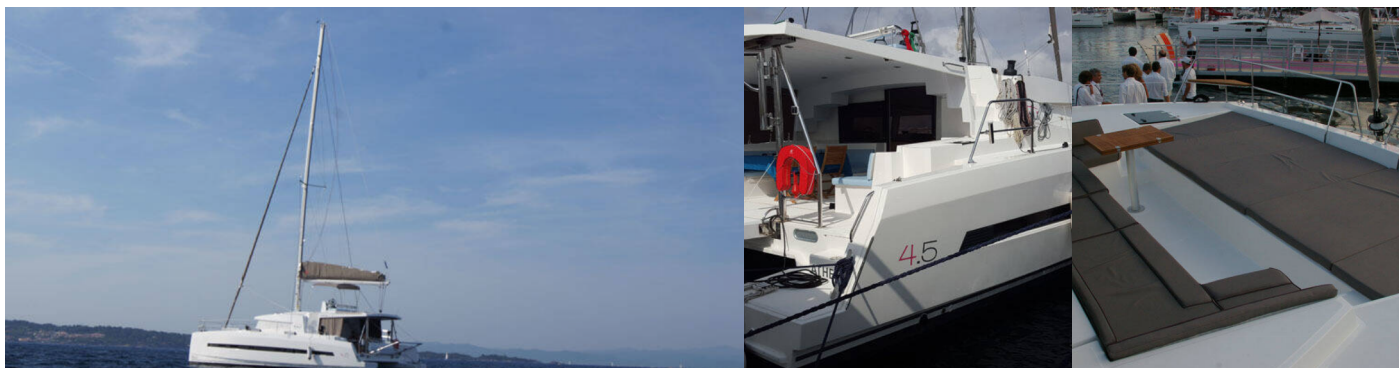

PRICE / WEEKS

19.12. - 26.12.2026

4.838 € ~~5.375 €~~

WEB

najachty.pl

TELÉFONO

+48 882 071 532

CORREO ELECTRÓNICO

biuro@najachty.pl

NAJACHTY

ul. Pi. Świętej Małgorzaty 1-2/42B, 58-100, Świdnica, Polonia