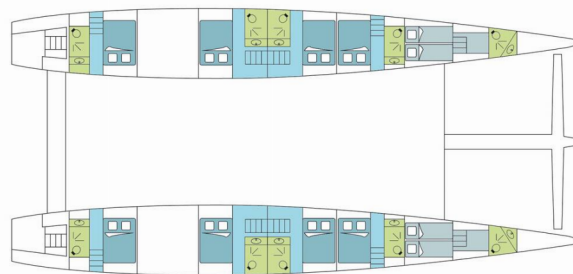

DREAM 82

DREAM 82

El Catamarán Dream 82 „DREAM 82 “, construido en el año 2009, está amarrado en Phuket, Yacht Heaven Marina, - Tailandia. El yate tiene 10 + 2 cabinas, puede alojar a 20 + 4 personas y tiene 12 baños/duchas.

ESPECIFICACIONES DEL YATE

Base De Chárter

Phuket, Yacht Heaven Marina, Tailandia

Yacht ID

2633

Marca

Unknown

Nombre

DREAM 82

Año De Producción

2009

Longitud

23.99 m

Cabins

10 + 2

Camas

20 + 4

Máx. Pasajeros

20

Baño/Ducha

12

EQUIPAMIENTO ESTÁNDAR DEL YATE

Cocina	Lavavajillas
Comodidad	Toallas de ducha, Toallas de playa
Cubierta	Bimini top, Bote (5 m), Escalera de baño, Molinete de ancla electrico, Motor fueraborda (40 hp)
Electricidad del yate	Aire acondicionado (per cabin), Enchufe de 220V (in all cabins), Generador (2 x 20 Kva), Inversor, Potabilizadora - desalinizadora (2 x 240 L/h)
Entretenimiento	Altavoces externos, Equipo de pesca, Kayac, Ordenador, Reproductor de DVD, Televisión LCD, Wakeboard, Windsurf
Navegación	Instrumento de viento / anemómetro, Piloto automático, Plotter GPS, Radar, Sonda de profundidad, Velocímetro (registro de velocidad)
Seguridad	Radio VHF, Teléfono SAT
Velas	Cabrestante de cola propia