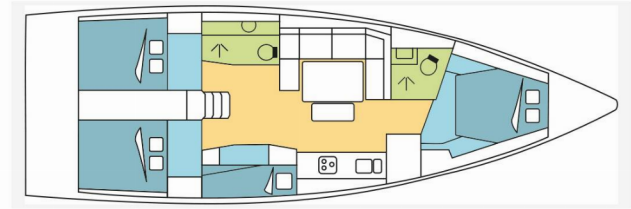

DUFOUR 430 GL

BESRA

El Velero Dufour 430 GL „BESRA “, construido en el año 2020, está amarrado en Le Marin, - Caribe. El yate tiene 4 cabinas, puede alojar a 8 + 2 personas y tiene 2 baños/duchas.

ESPECIFICACIONES DEL YATE

Año De Producción

2020

Longitud

13.24 m

Cabins

4

Camas

8 + 2

Máx. Pasajeros

10

Baño/Ducha

2

EQUIPAMIENTO ESTÁNDAR DEL YATE

Cocina	Bodega, Estufa (gas), Horno (gas), Refrigerador
Comodidad	Cojines de bañera, Cojines de solárium
Cubierta	Bañera / popa, ducha exterior, Bimini top, Bote, Escalera de baño, Mesa de la bañera, Molinete de ancla electrico, Motor fueraborda, Sprayhood
Electricidad del yate	Bomba de WC (electric), Cargador de batería, Enchufe de 220V, Inversor (12v/220v, 300W)
Entretenimiento	Altavoces externos, Radio
Interior	Mesa convertible (saloon), Mesa convertible en salon, Ventiladores electricos en cabañas
Velas	Cabrestante de cola propia, Lazy bag, Lazy jacks