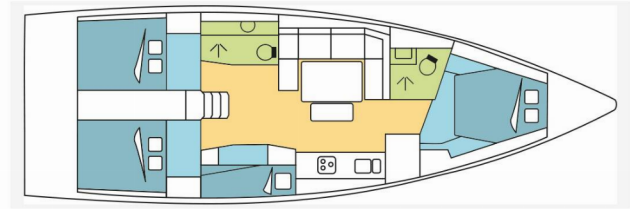

DUFOUR 430 GL

BESRA

El Velero Dufour 430 GL „BESRA “, construido en el año 2020, está amarrado en Le Marin, - Caribe. El yate tiene 4 cabinas, puede alojar a 8 + 2 personas y tiene 2 baños/duchas.

ESPECIFICACIONES DEL YATE

Año De Producción

2020

Longitud

13.24 m

Cabins

4

Camas

8 + 2

Máx. Pasajeros

10

Baño/Ducha

2

EQUIPAMIENTO ESTÁNDAR DEL YATE

Cocina	Bodega, Estufa (gas), Horno (gas), Refrigerador
Comodidad	Cojines de bañera, Cojines de solárium
Cubierta	Bañera / popa, ducha exterior, Bimini top, Bote, Escalera de baño, Mesa de la bañera, Molinete de ancla electrico, Motor fueraborda, Sprayhood
Electricidad del yate	Bomba de WC (electric), Cargador de batería, Enchufe de 220V, Inversor (12v/220v, 300W)
Entretenimiento	Altavoces externos, Radio
Interior	Mesa convertible (saloon), Mesa convertible en salon, Ventiladores electricos en cabañas
Velas	Cabrestante de cola propia, Lazy bag, Lazy jacks