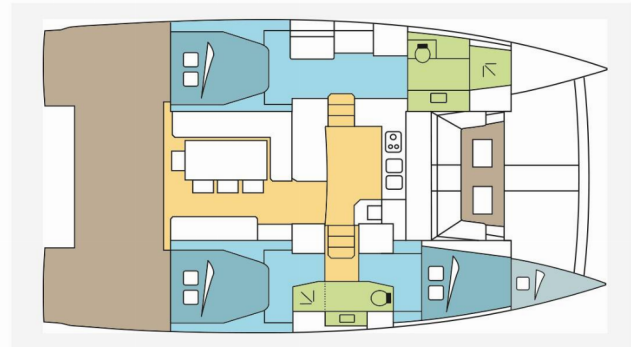

BALI 4.1

ZENA

El Catamarán Bali 4.1 „ZENA “, construido en el año 2019, está amarrado en Praslin, - Seychelles. El yate tiene 3 + 1 cabinas, puede alojar a 6 + 1 personas y tiene 2 baños/duchas.

ESPECIFICACIONES DEL YATE

Año De Producción

2019

Longitud

12.35 m

Cabins

3 + 1

Camas

6 + 1

Máx. Pasajeros

7

Baño/Ducha

2

EQUIPAMIENTO ESTÁNDAR DEL YATE

Cocina	Congelador, Estufa, Horno, Refrigerador (272 L)
Comodidad	Cojines de bañera (and sun bathing for foredeck)
Cubierta	Bimini top, Bote, Escalera de baño, Mesa de la bañera, Molinete de ancla electrico, Parrilla (barbacoa) (with gas), Parrilla de la cabina, Pescante
Electricidad del yate	Bomba de WC (electric), Enchufe de 220V (in cabins and saloon), Enchufes 12V, Inversor (12v/220v), Paneles solares (100 W)
Entretenimiento	Altavoces externos, Radio fusión (with bluetooth)
Navegación	Instrumento de viento / anemómetro, Piloto automático, Radar, Sonda de profundidad
Seguridad	Radio VHF
Velas	Cabrestante de cola propia, Cabrestante eléctrico, Lazy bag, Lazy jacks