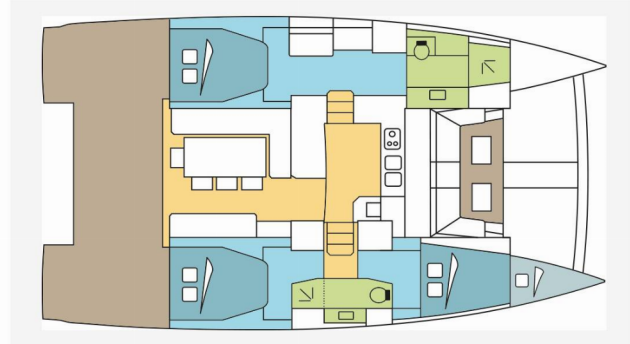

BALI 4.1

ZENA

El Catamarán Bali 4.1 „ZENA “, construido en el año 2019, está amarrado en Praslin, - Seychelles. El yate tiene 3 + 1 cabinas, puede alojar a 6 + 1 personas y tiene 2 baños/duchas.

ESPECIFICACIONES DEL YATE

Base De Chárter

Praslin, Seychelles

Yacht ID

2619

Marca

Catana

Nombre

ZENA

Año De Producción

2019

Longitud

12.35 m

Cabins

3 + 1

Camas

6 + 1

Máx. Pasajeros

7

Baño/Ducha

2

EQUIPAMIENTO ESTÁNDAR DEL YATE

Cocina	Congelador, Estufa, Horno, Refrigerador (272 L)
Comodidad	Cojines de bañera (and sun bathing for foredeck)
Cubierta	Bimini top, Bote, Escalera de baño, Mesa de la bañera, Molinete de ancla electrico, Parrilla (barbacoa) (with gas), Parrilla de la cabina, Pescante
Electricidad del yate	Bomba de WC (electric), Enchufe de 220V (in cabins and saloon), Enchufes 12V, Inversor (12v/220v), Paneles solares (100 W)
Entretenimiento	Altavoces externos, Radio fusión (with bluetooth)
Navegación	Instrumento de viento / anemómetro, Piloto automático, Radar, Sonda de profundidad
Seguridad	Radio VHF
Velas	Cabrestante de cola propia, Cabrestante eléctrico, Lazy bag, Lazy jacks