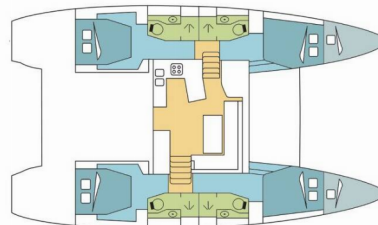

LAGOON 450 F

NININ

El Catamarán Lagoon 450 F „NININ “, construido en el año 2018, está amarrado en La Paz, Costa Baja Marina, - Mexico. El yate tiene 4 + 2 cabinas, puede alojar a 8 + 2 + 2 personas y tiene 4 baños/duchas.

NININ

Año De Producción

2018

Longitud

13.96 m

Cabins

4 + 2

Camas

8 + 2 + 2

Máx. Pasajeros

12

Baño/Ducha

4

EQUIPAMIENTO ESTÁNDAR DEL YATE

Cocina	Congelador, Refrigerador (130 l)
Comodidad	Cojines de bañera (+ cushions on the flybridge)
Cubierta	Bañera / popa, ducha exterior (with hot/cold water), Bimini top, Bote, Escalera de baño, Mesa de la bañera, Molinete de ancla electrico (with remote at helm), Motor fueraborda, Nevera de carlinga (80 L / 12V), Pescante
Electricidad del yate	Aire acondicionado (110V), Bomba de WC (electric), Cargador de batería, Enchufe de 110V, Generador (11 Kva, 110V), Inversor (12v/220v), Potabilizadora - desalinizadora (100 L/h / 110V), Toma USB (in cabins)
Entretenimiento	Altavoces externos, MP3 Jack-Ipod (usb), Radio fusión (with USB)
Interior	Mesa convertible (saloon), Mesa convertible en salon, Ventiladores electricos en cabañas
Navegación	Instrumento de viento / anemómetro, Piloto automático, Plotter GPS, Sonda de profundidad, Velocímetro (registro de velocidad)
Seguridad	Radio VHF
Velas	Cabrestante de cola propia, Cabrestante eléctrico, Lazy bag, Lazy jacks