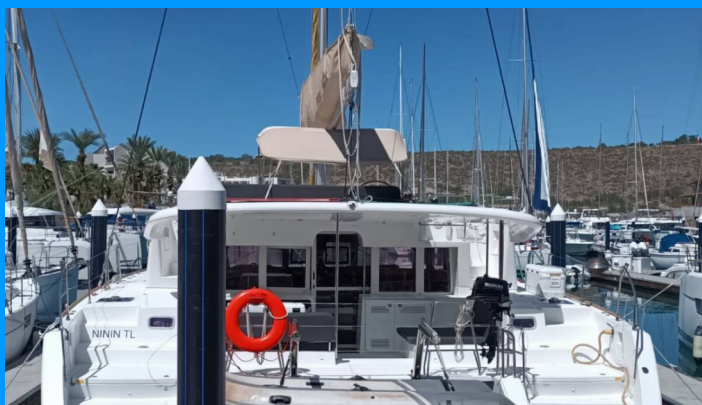

LAGOON 450 F

NININ

El Catamarán Lagoon 450 F „NININ “, construido en el año 2018, está amarrado en La Paz, Costa Baja Marina, - Mexico. El yate tiene 4 + 2 cabinas, puede alojar a 8 + 2 + 2 personas y tiene 4 baños/duchas.

ESPECIFICACIONES DEL YATE

Base De Chárter

La Paz, Costa Baja Marina, Mexico

Yacht ID

2580

Marca

Lagoon-Bénéteau

Nombre