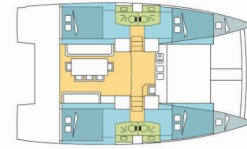

BALI 4.0

LONJA

El Catamarán Bali 4.0 „LONJA “, construido en el año 2017, está amarrado en Le Marin, - Caribe. El yate tiene 4 + 2 cabinas , puede alojar a 8 + 2 + 2 personas y tiene 4 baños/duchas.

ESPECIFICACIONES DEL YATE

Base De Chárter

Le Marin, Caribe

Yacht ID

2579

Marca

Catana

Nombre

LONJA

Año De Producción

2017

Longitud

11.99 m

Cabins

4 + 2

Camas

8 + 2 + 2

Máx. Pasajeros

10

Baño/Ducha

4

EQUIPAMIENTO ESTÁNDAR DEL YATE

Cocina	Congelador (part of fridge), Microondas, Refrigerador (272 L)
Comodidad	Cojines de bañera (+ lounge cushions)
Cubierta	Bañera / popa, ducha exterior (with hot/cold water), Bimini top (over flybridge), Bote, Escalera de baño, Mesa de la bañera (+ 2 in forward cockpit), Molinete de ancla electrico, Pescante, Plataforma de baño (in cockpit & cabins)
Electricidad del yate	Bomba de WC (electric), Convertidor 220V / 12V (1600W), Enchufe de 220V (in cockpit & cabins), Enchufes 12V, Inversor, Paneles solares (100 W)
Entretenimiento	Altavoces externos, Radio fusión (with bluetooth)
Interior	Mesa convertible, Mesa convertible en salon, Ventiladores electricos en cabañas
Navegación	Instrumento de viento / anemómetro, Piloto automático (Raymarine), Plotter GPS (Raymarine), Sonda de profundidad, Velocímetro (registro de velocidad)
Seguridad	Radio VHF (Raymarine)
Velas	Cabrestante eléctrico, Lazy bag, Lazy jacks