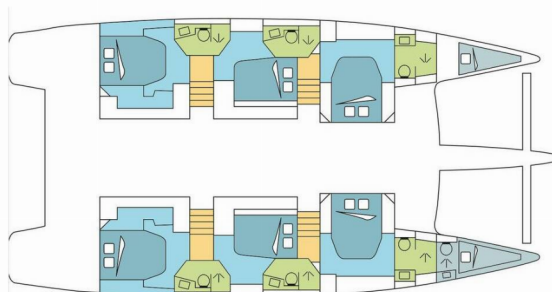

FONTAINE PAJOT IPANEMA 58

DREAM TOBAGO

El Catamarán Fontaine Pajot Ipanema 58 „DREAM TOBAGO “ , construido en el año 2018, está amarrado en BVI, Hodge's Creek Marina, - Islas Vírgenes Británicas. El yate tiene 6 + 2 cabinas, puede alojar a 12 + 2 personas y tiene 6 + 1 baños/duchas.

DREAM TOBAGO

Año De Producción

2018

Longitud

17.80 m

Cabins

6 + 2

Camas

12 + 2

Máx. Pasajeros

12

Baño/Ducha

6 + 1

EQUIPAMIENTO ESTÁNDAR DEL YATE

Cocina	Congelador, Lavavajillas, Refrigerador (280l), Utensilios de cocina (equipo de galera, cubiertos)
Comodidad	Cojines de bañera
Cubierta	Bañera / popa, ducha exterior (with hot/cold water), Bimini top, Bote, Escalera de baño, Mesa de la bañera, Molinete de ancla electrico, Motor fueraborda, Nevera de carlinga (130 l plus 1 on flybridge 65 l), Pescante
Electricidad del yate	Aire acondicionado (in 6 cabins), Bomba de WC (electric), Cargador de batería, Convertidor 220V / 12V, Enchufe de 220V, Generador, Inversor, Potabilizadora - desalinizadora (220l/h), Toma USB (In cabin)
Entretenimiento	Altavoces externos (also on the flybridge), Luz subacuática, MP3 Jack-Ipod, Radio, TV
Navegación	Instrumento de viento / anemómetro, Piloto automático, Plotter GPS, Radar, Sonda de profundidad, Velocímetro (registro de velocidad)
Seguridad	Radio VHF
Velas	Cabrestante de cola propia, Cabrestante eléctrico (main sail, genoa and davits), Lazy bag, Lazy jacks