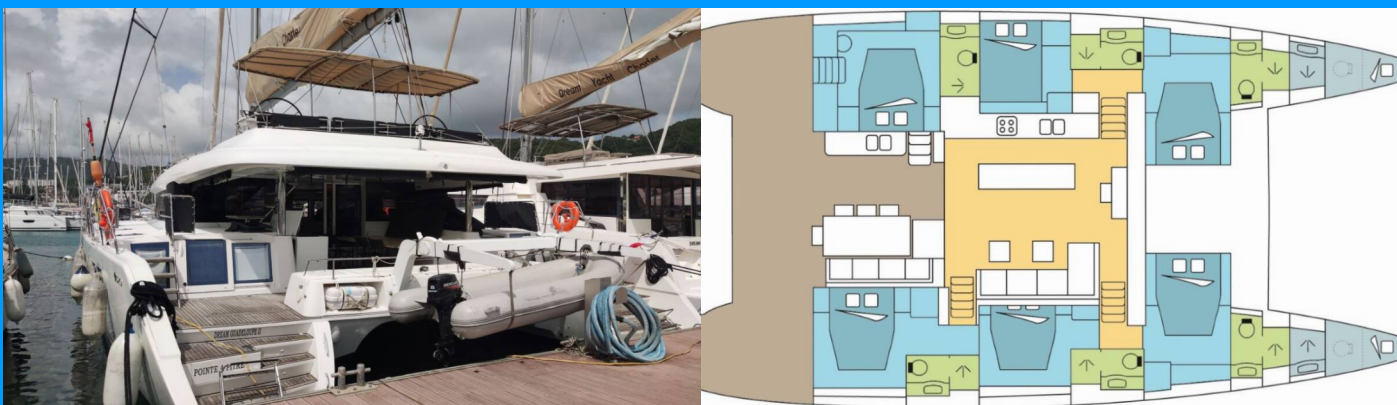

LAGOON 620

DREAM GUADELOUPE II

El Catamarán Lagoon 620 „DREAM GUADELOUPE II “ ,
construido en el año 2019, está amarrado en Le Marin, - Caribe.
El yate tiene 6 + 2 cabinas, puede alojar a 12 + 2 personas y
tiene 6 + 2 baños/duchas.

ESPECIFICACIONES DEL YATE

Base De Chárter

Le Marin, Caribe

Yacht ID

2561

Marca

Lagoon-Bénéteau

Nombre

DREAM GUADELOUPE II

Año De Producción

2019

Longitud

18.90 m

Cabins

6 + 2

Camas