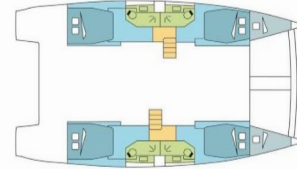

BALI 4.5

SCHIELE

El Catamarán Bali 4.5 „SCHIELE “, construido en el año 2019, está amarrado en Le Marin, - Caribe. El yate tiene 4 + 2 cabinas , puede alojar a 8 + 2 + 2 personas y tiene 4 baños/duchas.

SCHIELE

Año De Producción

2019

Longitud

13.60 m

Cabins

4 + 2

Camas

8 + 2 + 2

Máx. Pasajeros

12

Baño/Ducha

4

EQUIPAMIENTO ESTÁNDAR DEL YATE

Cocina	Maquina de hielo, Refrigerador (full size - 615L with ice maker and dedicated converter)
Comodidad	Cojines de bañera (+ cushions on the flybridge and sunbathing deck)
Cubierta	Bañera / popa, ducha exterior (with hot + cold water), Bimini top (over flybridge), Bote, Escalera de baño, Flybridge, Mesa de la bañera (+ tables in fwd cockpit), Molinete de ancla electrico, Pescante
Electricidad del yate	Aire acondicionado (220V), Bomba de WC (electric), Cargador de batería, Enchufe de 220V, Enchufes 12V, Generador, Inversor, Paneles solares (100 W), Potabilizadora - desalinizadora (120 L/h, 220V)
Entretenimiento	Altavoces externos, Radio fusión (with bluetooth)
Interior	Mesa convertible (saloon), Mesa convertible en salon, Ventiladores electricos en cabañas
Navegación	Instrumento de viento / anemómetro (Raymarine), Piloto automático (Raymarine), Plotter GPS (Raymarine A65), Sonda de profundidad (Raymarine), Velocímetro (registro de velocidad) (Raymarine)
Seguridad	Radio VHF (Raymarine)
Velas	Cabrestante de cola propia, Cabrestante eléctrico (1 for mainsail), Lazy bag, Lazy jacks