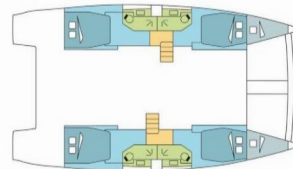

BALI 4.5

SCHIELE

El Catamarán Bali 4.5 „SCHIELE “, construido en el año 2019, está amarrado en Le Marin, - Caribe. El yate tiene 4 + 2 cabinas , puede alojar a 8 + 2 + 2 personas y tiene 4 baños/duchas.

SCHIELE

Año De Producción

2019

Longitud

13.60 m

Cabins

4 + 2

Camas

8 + 2 + 2

Máx. Pasajeros

12

Baño/Ducha

4

EQUIPAMIENTO ESTÁNDAR DEL YATE

Cocina	Maquina de hielo, Refrigerador (full size - 615L with ice maker and dedicated converter)
Comodidad	Cojines de bañera (+ cushions on the flybridge and sunbathing deck)
Cubierta	Bañera / popa, ducha exterior (with hot + cold water), Bimini top (over flybridge), Bote, Escalera de baño, Flybridge, Mesa de la bañera (+ tables in fwd cockpit), Molinete de ancla electrico, Pescante
Electricidad del yate	Aire acondicionado (220V), Bomba de WC (electric), Cargador de batería, Enchufe de 220V, Enchufes 12V, Generador, Inversor, Paneles solares (100 W), Potabilizadora - desalinizadora (120 L/h, 220V)
Entretenimiento	Altavoces externos, Radio fusión (with bluetooth)
Interior	Mesa convertible (saloon), Mesa convertible en salon, Ventiladores electricos en cabañas
Navegación	Instrumento de viento / anemómetro (Raymarine), Piloto automático (Raymarine), Plotter GPS (Raymarine A65), Sonda de profundidad (Raymarine), Velocímetro (registro de velocidad) (Raymarine)
Seguridad	Radio VHF (Raymarine)
Velas	Cabrestante de cola propia, Cabrestante eléctrico (1 for mainsail), Lazy bag, Lazy jacks