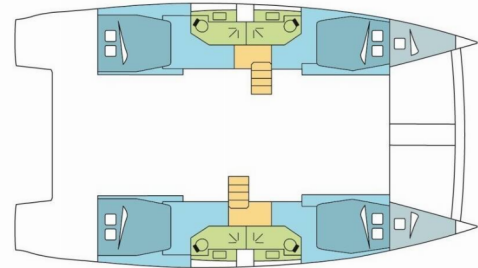

BALI 4.5

RIVERA

El Catamarán Bali 4.5 „RIVERA “, construido en el año 2018, está amarrado en Phuket, Yacht Heaven Marina, - Tailandia. El yate tiene 4 + 2 cabinas, puede alojar a 8 + 2 + 2 personas y tiene 4 baños/duchas.

RIVERA

Año De Producción

2018

Longitud

13.60 m

Cabins

4 + 2

Camas