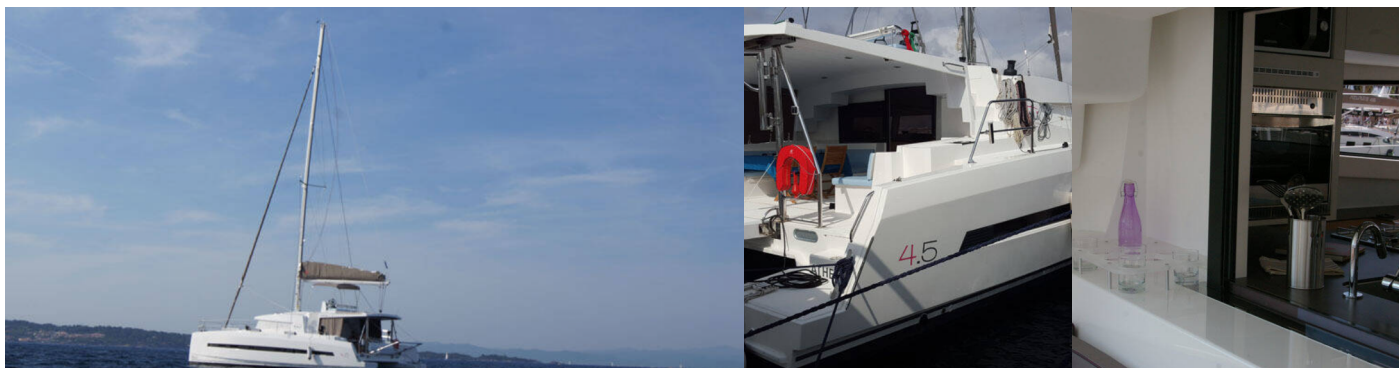

PRICE / WEEKS

02.12. - 09.12.2026

Reservado

19.12. - 26.12.2026

11.970 € ~~13.300 €~~

WEB

najachty.pl

TELÉFONO

+48 882 071 532

CORREO ELECTRÓNICO

biuro@najachty.pl

NAJACHTY

ul. Pi. Świętej Małgorzaty 1-2/42B, 58-100, Świdnica, Polonia