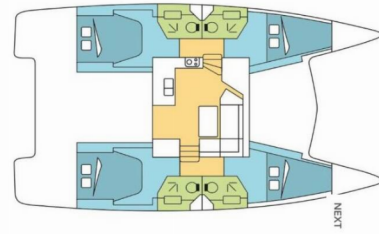

FOUNTAIN PAJOT LUCIA 40

HARFANG

El Catamarán Fountaine Pajot Lucia 40 „HARFANG “ ,
construido en el año 2020, está amarrado en Le Marin, - Caribe
. El yate tiene 4 cabinas, puede alojar a 8 + 2 personas y tiene 4
baños/duchas.

HARFANG

Año De Producción

2020

Longitud

11.73 m

Cabinas

4

Camas

8 + 2

Máx. Pasajeros

10

Baño/Ducha

4

EQUIPAMIENTO ESTÁNDAR DEL YATE

Cocina	Estufa (gas), Horno (gas), Refrigerador (150 L)
Comodidad	Cojines de bañera
Cubierta	Bañera / popa, ducha exterior, Bimini top, Bote, Escalera de baño, Mesa de la bañera, Molinete de ancla electrico, Pescante
Electricidad del yate	Bomba de WC (electric), Convertidor 220V / 12V, Enchufes 12V, Inversor, Paneles solares (90/100 W), Potabilizadora - desalinizadora (60 L/H)
Entretenimiento	Radio fusión (with bluetooth)
Interior	Mesa convertible (saloon), Mesa convertible en salon, Ventiladores electricos en cabañas
Navegación	Instrumento de viento / anemómetro, Piloto automático, Plotter GPS, Sonda de profundidad, Velocímetro (registro de velocidad)
Seguridad	Radio VHF
Velas	Cabrestante de cola propia, Cabrestante eléctrico, Lazy bag, Lazy jacks