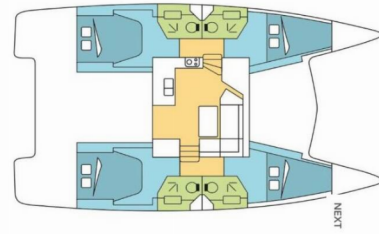

FONTAINE PAJOT LUCIA 40

HARFANG

El Catamarán Fontaine Pajot Lucia 40 „HARFANG “ ,
construido en el año 2020, está amarrado en Le Marin, - Caribe
. El yate tiene 4 cabinas, puede alojar a 8 + 2 personas y tiene 4
baños/duchas.

HARFANG

Año De Producción

2020

Longitud

11.73 m

Cabins

4

Camas

8 + 2

Máx. Pasajeros

10

Baño/Ducha

4

EQUIPAMIENTO ESTÁNDAR DEL YATE

Cocina	Estufa (gas), Horno (gas), Refrigerador (150 L)
Comodidad	Cojines de bañera
Cubierta	Bañera / popa, ducha exterior, Bimini top, Bote, Escalera de baño, Mesa de la bañera, Molinete de ancla electrico, Pescante
Electricidad del yate	Bomba de WC (electric), Convertidor 220V / 12V, Enchufes 12V, Inversor, Paneles solares (90/100 W), Potabilizadora - desalinizadora (60 L/H)
Entretenimiento	Radio fusión (with bluetooth)
Interior	Mesa convertible (saloon), Mesa convertible en salon, Ventiladores electricos en cabañas
Navegación	Instrumento de viento / anemómetro, Piloto automático, Plotter GPS, Sonda de profundidad, Velocímetro (registro de velocidad)
Seguridad	Radio VHF
Velas	Cabrestante de cola propia, Cabrestante eléctrico, Lazy bag, Lazy jacks