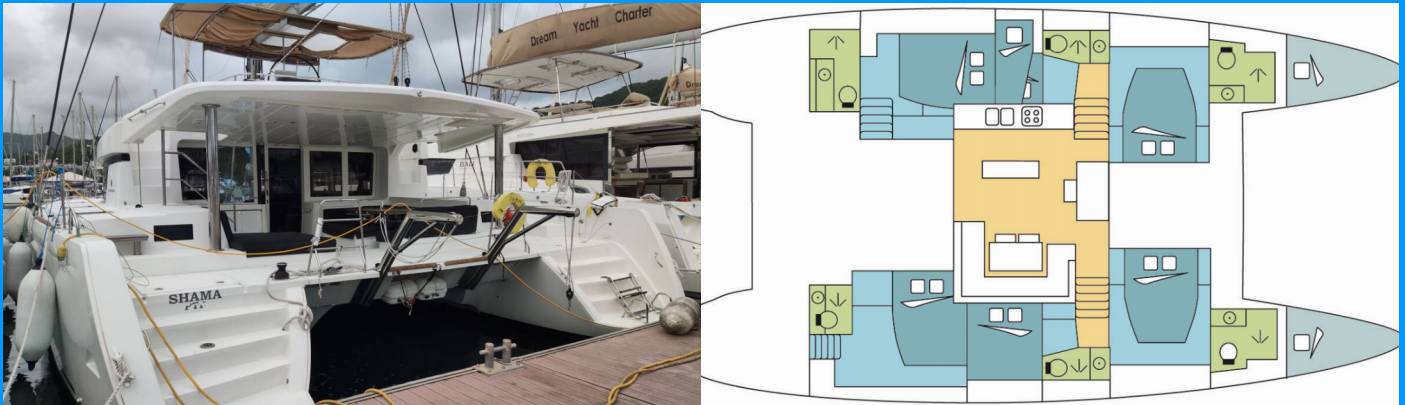

# LAGOON 52 F

SHAMA

El Catamarán Lagoon 52 F „SHAMA “, construido en el año 2020, está amarrado en Le Marin, - Caribe. El yate tiene 6 + 2 cabinas, puede alojar a 12 + 2 personas y tiene 6 baños/duchas.

## ESPECIFICACIONES DEL YATE

Base De Chárter

**Le Marin, Caribe**

Yacht ID

**2551**

Marca

**Lagoon-Bénéteau**

Nombre

**SHAMA**

Año De Producción

**2020**

Longitud

**15.84 m**

Cabins

**6 + 2**

Camas