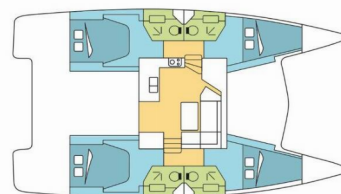

FONTAINE PAJOT LUCIA 40

HYLIA

El Catamarán Fontaine Pajot Lucia 40 „HYLIA “, construido en el año 2020, está amarrado en Le Marin, - Caribe. El yate tiene 4 cabinas, puede alojar a 8 + 2 personas y tiene 4 baños/duchas.

ESPECIFICACIONES DEL YATE

Base De Chárter

Le Marin, Caribe

Yacht ID

2547

Marca

Fontaine Pajot

Nombre

HYLIA

Año De Producción

2020

Longitud

11.73 m

Cabins

4

Camas

8 + 2

Máx. Pasajeros

10

Baño/Ducha

4

EQUIPAMIENTO ESTÁNDAR DEL YATE

Cocina	Estufa (gas), Horno (gas), Refrigerador (120 L)
Comodidad	Cojines de bañera
Cubierta	Bañera / popa, ducha exterior, Bimini top, Bote, Escalera de baño, Mesa de la bañera, Molinete de ancla electrico, Pescante
Electricidad del yate	Convertidor 220V / 12V, Inversor, Paneles solares (90/100 W)
Entretenimiento	Radio fusión (with bluetooth)
Interior	Mesa convertible (saloon), Mesa convertible en salon, Ventiladores electricos en cabañas
Navegación	Instrumento de viento / anemómetro, Piloto automático, Plotter GPS, Sonda de profundidad, Velocímetro (registro de velocidad)
Seguridad	Radio VHF
Velas	Cabrestante de cola propia, Lazy bag, Lazy jacks