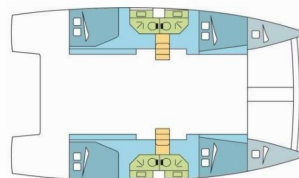

BALI 4.3

MAHALI

El Catamarán Bali 4.3 „MAHALI “, construido en el año 2020, está amarrado en La Marina Bas du Fort, - Caribe. El yate tiene 4 + 2 cabinas, puede alojar a 8 + 2 + 2 personas y tiene 4 baños/duchas.

MAHALI

Año De Producción

2020

Longitud

13.20 m

Cabins

4 + 2

Camas