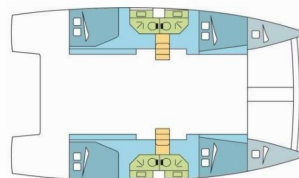

# BALI 4.3

MAHALI

El Catamarán Bali 4.3 „MAHALI “, construido en el año 2020, está amarrado en La Marina Bas du Fort, - Caribe. El yate tiene 4 + 2 cabinas, puede alojar a 8 + 2 + 2 personas y tiene 4 baños/duchas.

**MAHALI**

Año De Producción

**2020**

Longitud

**13.20 m**

Cabins

**4 + 2**

Camas