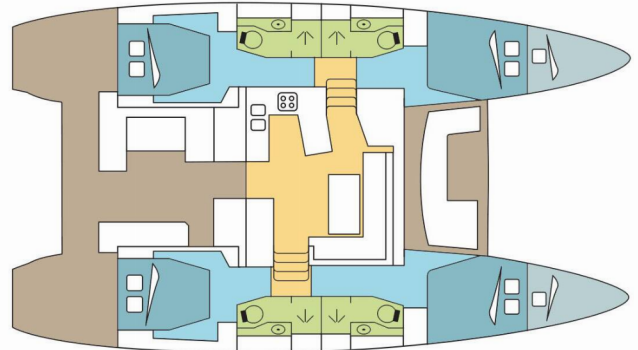

LAGOON 450 S

WAZODEZIL

El Catamarán Lagoon 450 S „WAZODEZIL“, construido en el año 2020, está amarrado en Marsh Harbour, Conch Inn Marina, - Bahamas. El yate tiene 4 + 2 cabinas, puede alojar a 8 + 2 personas y tiene 4 baños/duchas.

ESPECIFICACIONES DEL YATE

Base De Chárter

**Marsh Harbour, Conch Inn Marina,
Bahamas**

Yacht ID

2543

Marca

Lagoon-Bénéteau

Nombre

WAZODEZIL

Año De Producción

2020

Longitud

13.96 m

Cabins

4 + 2

Camas

8 + 2

Máx. Pasajeros

10

Baño/Ducha

4

EQUIPAMIENTO ESTÁNDAR DEL YATE

Cocina	Congelador, Estufa (gas), Horno (gas), Refrigerador
Comodidad	Cojines de bañera
Cubierta	Bañera / popa, ducha exterior, Bimini top, Bote, Caja de hielo en la carlinga (65 L), Mesa de la bañera, Molinete de ancla electrico, Motor fueraborda, Pescante
Electricidad del yate	Aire acondicionado, Generador (13.5 Kva 110 V/60Hz), Inversor (12V/110V), Paneles solares (120 W), Potabilizadora - desalinizadora (100 L (26 US Gal) / H), Toma USB
Entretenimiento	Altavoces externos, Radio fusión (with USB), Reproductor de CD
Interior	Ventiladores electricos en cabañas, WC electrico
Navegación	Instrumento de viento / anemómetro, Piloto automático, Plotter GPS, Sonda de profundidad, Velocímetro (registro de velocidad)
Seguridad	Radio VHF
Velas	Cabrestante eléctrico, Lazy bag, Lazy jacks