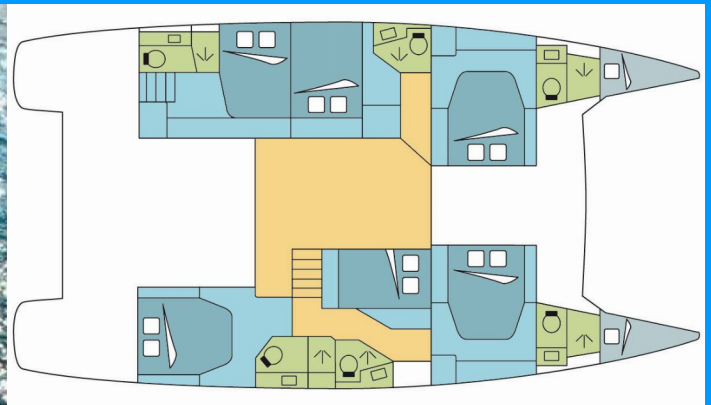

FOUNTAINE PAJOT SABA 50

CHRISTOPHINE 2

El Catamarán Fountaine Pajot Saba 50 „CHRISTOPHINE 2 “, construido en el año 2019, está amarrado en Granada, - Caribe.

El yate tiene 6 + 2 cabinas, puede alojar a 12 + 2 + 2 personas y tiene 6 baños/duchas.

ESPECIFICACIONES DEL YATE

Base De Chárter

Granada, Caribe

Yacht ID

2529

Marca

Fountaine Pajot

Nombre

CHRISTOPHINE 2

Año De Producción

2019

Longitud

14.98 m

Cabins

6 + 2

Camas