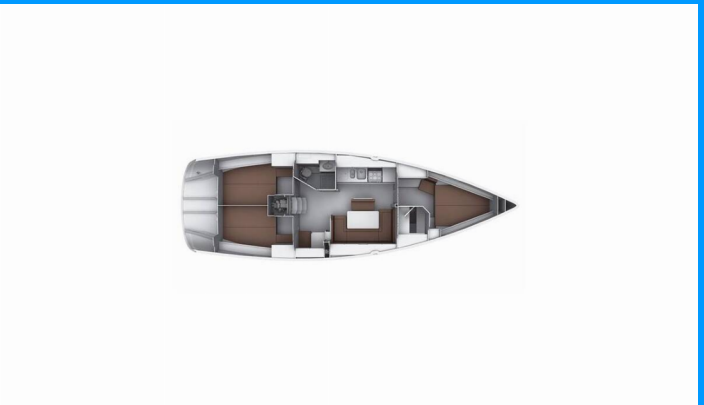

BAVARIA CRUISER 40

Mayla

El Velero Bavaria Cruiser 40 „Mayla“, construido en el año 2012, está amarrado en Fethiye, Ece Saray Marina Resort, - Turquía. El yate tiene 3 cabinas, puede alojar a 6 personas y tiene 2 baños/duchas.

Mayla

Año De Producción

2012

Longitud

12.35 m

Cabins

3

Camas