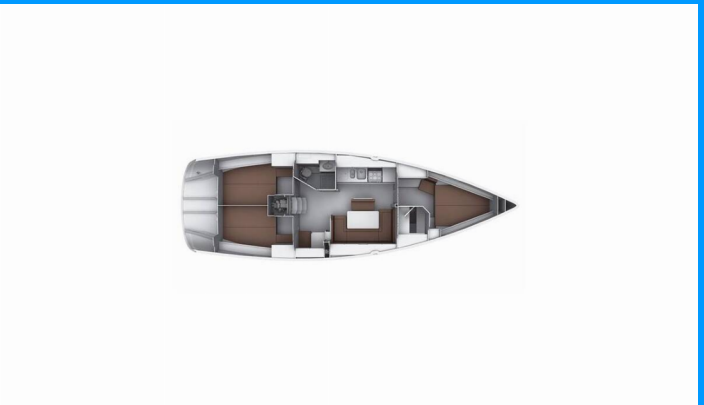

# BAVARIA CRUISER 40

Mayla

El Velero Bavaria Cruiser 40 „Mayla“, construido en el año 2012, está amarrado en Fethiye, Ece Saray Marina Resort, - Turquía. El yate tiene 3 cabinas, puede alojar a 6 personas y tiene 2 baños/duchas.

**Mayla**

Año De Producción

**2012**

Longitud

**12.35 m**

Cabins

**3**

Camas