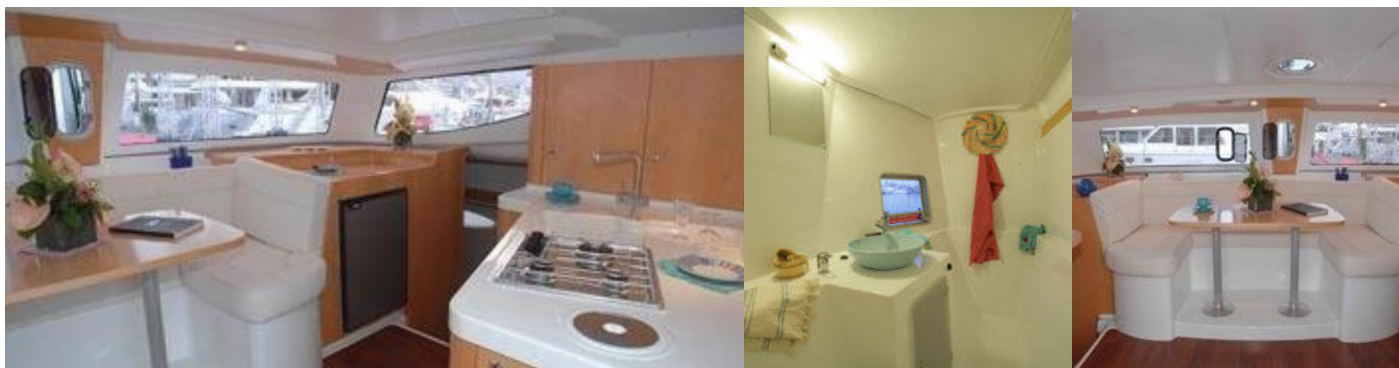

PRICE / WEEKS

01.11. - 09.11.2026

Reservado

01.01. - 31.12.2098

Reservado

WEB

najachty.pl

TELÉFONO

+48 882 071 532

CORREO ELECTRÓNICO

biuro@najachty.pl

NAJACHTY

ul. Pi. Świętej Małgorzaty 1-2/42B, 58-100, Świdnica, Polonia