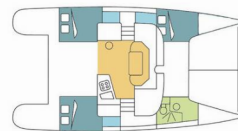

MAHE 36

NEKO

El Catamarán Mahe 36 „NEKO “, construido en el año 2009, está amarrado en Playa Airlie, Marina Abel Point, - Australia y Oceanía. El yate tiene 3 cabinas, puede alojar a 6 personas y tiene 1 baños/duchas.