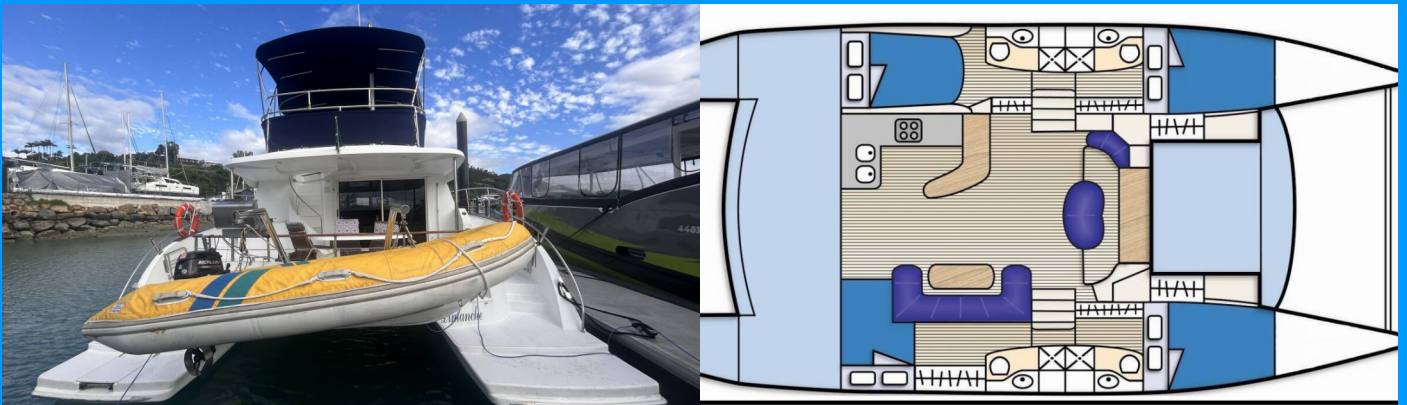

# CUMBERLAND 46

DIMANCHE

El Catamarán a motor Cumberland 46 „DIMANCHE “ ,  
construido en el año 2008, está amarrado en Playa Airlie,  
Marina Abel Point, - Australia y Oceanía. El yate tiene 4 cabinas  
, puede alojar a 8 personas y tiene 4 baños/duchas.