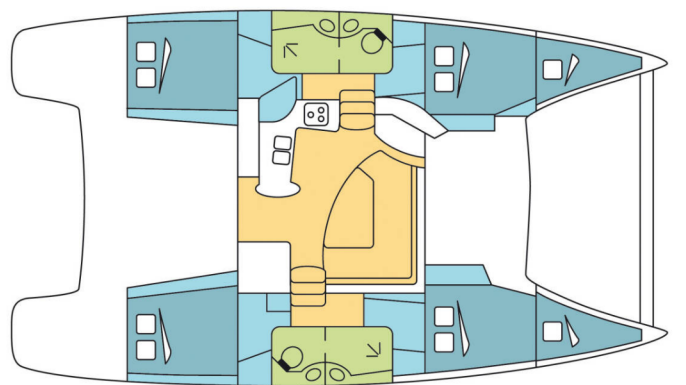

# LIPARI 41

L AVANT

El Catamarán Lipari 41 „L AVANT “, construido en el año 2010, está amarrado en Playa Airlie, Marina Abel Point, - Australia y Oceanía. El yate tiene 4 cabinas, puede alojar a 8 personas y tiene 2 baños/duchas.