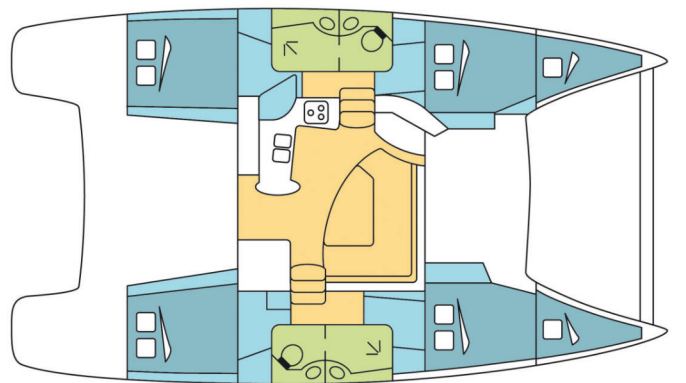

LIPARI 41

L AVANT

El Catamarán Lipari 41 „L AVANT “, construido en el año 2010, está amarrado en Playa Airlie, Marina Abel Point, - Australia y Oceanía. El yate tiene 4 cabinas, puede alojar a 8 personas y tiene 2 baños/duchas.

8

Máx. Pasajeros

8

Baño/Ducha

2

EQUIPAMIENTO ESTÁNDAR DEL YATE

Cocina Congelador (100 L), Microondas, Refrigerador (130 L)

Cubierta Bañera / popa, ducha exterior, Bote, Caja de hielo en la carlinga, Molinete de ancla eléctrico, Parrilla (barbacoa)