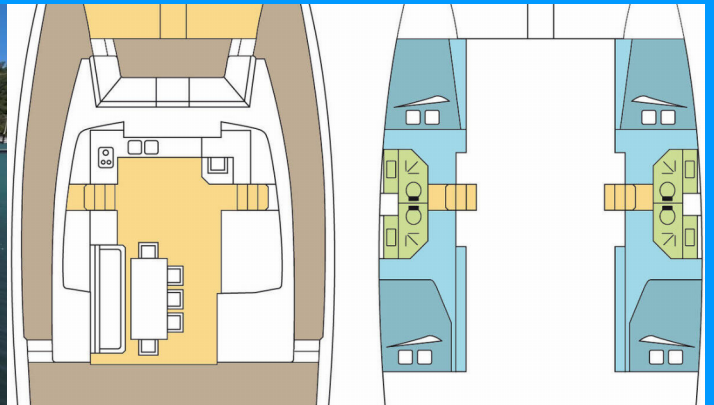

BALI 4.3

SINATRA

El Catamarán Bali 4.3 „SINATRA “, construido en el año 2017, está amarrado en Playa Airlie, Marina Abel Point, - Australia y Oceanía. El yate tiene 4 cabinas, puede alojar a 8 personas y tiene 4 baños/duchas.

ESPECIFICACIONES DEL YATE

Base De Chárter

Playa Airlie, Marina Abel Point, Australia y Oceanía

Yacht ID

2483

Marca

Catana

Nombre

SINATRA

Año De Producción

2017

Longitud

13.20 m

Cabins

4

Camas