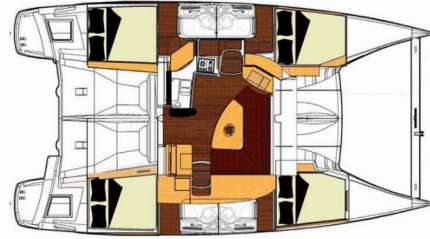

LIPARI 41

DASHA WAY

El Catamarán Lipari 41 „DASHA WAY“, construido en el año 2013, está amarrado en Playa Airlie, Marina Abel Point, - Australia y Oceanía. El yate tiene 4 cabinas, puede alojar a 8 personas y tiene 4 baños/duchas.

DASHA WAY

Año De Producción

2013

Longitud

11.95 m

Cabins

4

Camas

8

Máx. Pasajeros

8

Baño/Ducha

4

EQUIPAMIENTO ESTÁNDAR DEL YATE

Cocina	Congelador (36 L), Estufa (gas stove 3 burner), Horno (Gas oven), Microondas, Refrigerador (150 L)
Cubierta	Bañera / popa, ducha exterior, Bimini top, Bote, Caja de hielo en la carlinga, Escalera de baño, Molinete de ancla electrico, Parrilla (barbacoa)
Electricidad del yate	Inversor, Paneles solares (3 x 125W)
Entretenimiento	Reproductor de CD, Reproductor de DVD, TV
Interior	Ventiladores electricos en cabañas
Navegación	Brújula, Instrumento de viento / anemómetro, Piloto automático, Plotter GPS, Radar, Sonda de profundidad, Velocímetro (registro de velocidad)
Seguridad	Radio VHF
Velas	Cabrestante de cola propia