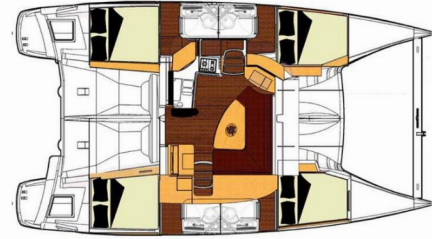

# LIPARI 41

DASHA WAY

El Catamarán Lipari 41 „DASHA WAY“, construido en el año 2013, está amarrado en Playa Airlie, Marina Abel Point, - Australia y Oceanía. El yate tiene 4 cabinas, puede alojar a 8 personas y tiene 4 baños/duchas.

**DASHA WAY**

Año De Producción

**2013**

Longitud

**11.95 m**

Cabins

**4**

Camas