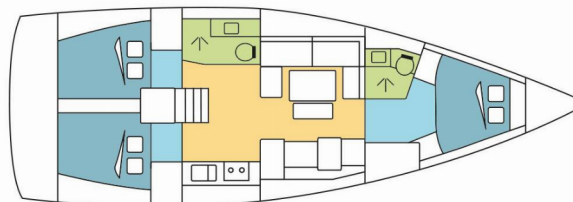

DUFOUR 412 GL

MISS B

El Velero Dufour 412 GL „MISS B”, construido en el año 2018, está amarrado en Playa Airlie, Marina Abel Point, - Australia y Oceanía. El yate tiene 3 cabinas, puede alojar a 6 personas y tiene 2 baños/duchas.

MISS B

Año De Producción

2018

Longitud

12.70 m

Cabins

3

Camas