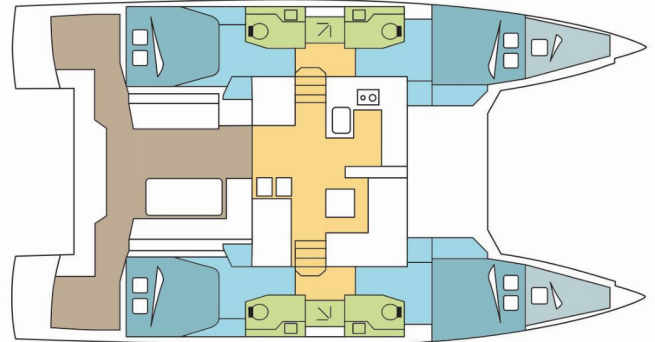

NAUTITECH 46 FLY

ARACARI

El Catamarán Nautitech 46 Fly „ARACARI “, construido en el año 2019, está amarrado en Le Marin, - Caribe. El yate tiene 4 + 2 cabinas, puede alojar a 8 + 2 personas y tiene 4 baños/duchas.

ARACARI

Año De Producción

2019

Longitud

13.79 m

Cabins

4 + 2

Camas