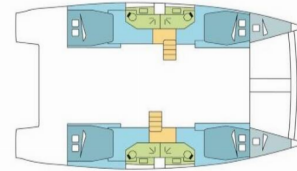

BALI 4.5

ENSOR

El Catamarán Bali 4.5 „ENSOR“, construido en el año 2019, está amarrado en Le Marin, - Caribe. El yate tiene 4 + 2 cabinas, puede alojar a 8 + 2 + 2 personas y tiene 4 baños/duchas.

ESPECIFICACIONES DEL YATE

Año De Producción

2019

Longitud

13.60 m

Cabins

4 + 2

Camas

8 + 2 + 2

Máx. Pasajeros

12

Baño/Ducha

4

EQUIPAMIENTO ESTÁNDAR DEL YATE

Cocina	Agua caliente, Máquina de hielo (part of full size fridge), Refrigerador (full size - 615L with ice maker and dedicated converter)
Comodidad	Cojines de bañera (+ cushions on the flybridge and sunbathing deck)
Cubierta	Bañera / popa, ducha exterior, Bimini top (over flybridge), Bote, Escalera de baño, Flybridge, Mesa de la bañera (+ tables in fwd cockpit), Molinete de ancla electrico, Pescante
Electricidad del yate	Aire acondicionado (220V), Cargador de batería, Enchufe 220V, 12 V, Generador (11 KW, 220V), Inversor, Paneles solares (x 100 W), Potabilizadora - desalinizadora (120 L/h, 220V)
Entretenimiento	Altavoces externos
Interior	Mesa convertible en salon, Ventiladores electricos en cabañas, WC electrico
Navegación	Instrumento de viento / anemómetro (Raymarine), Piloto automático (Raymarine), Plotter GPS (Raymarine A65), Sonda de profundidad (Raymarine), Velocímetro (registro de velocidad) (Raymarine)
Seguridad	Radio VHF (Raymarine)
Velas	Cabrestante de cola propia, Cabrestante eléctrico (1 for mainsail), Lazy bag, Lazy jacks