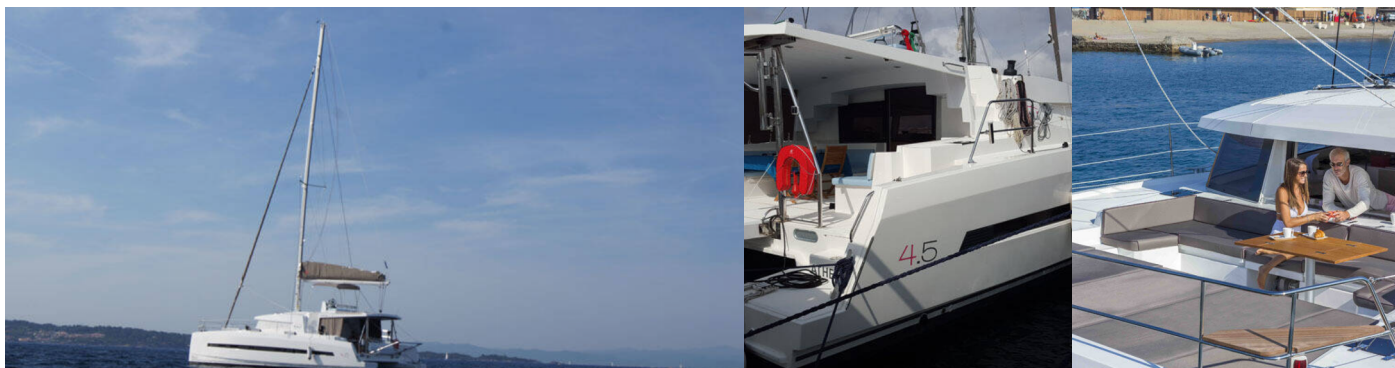

PRICE / WEEKS

19.12. - 26.12.2026

7.785 € ~~8.650 €~~

27.12. - 10.01.2027

Reservado

21.01. - 30.01.2027

Reservado

06.02. - 20.02.2027

Reservado

WEB

najachty.pl

TELÉFONO

+48 882 071 532

CORREO ELECTRÓNICO

biuro@najachty.pl

NAJACHTY

ul. Pi. Świętej Małgorzaty 1-2/42B, 58-100, Świdnica, Polonia