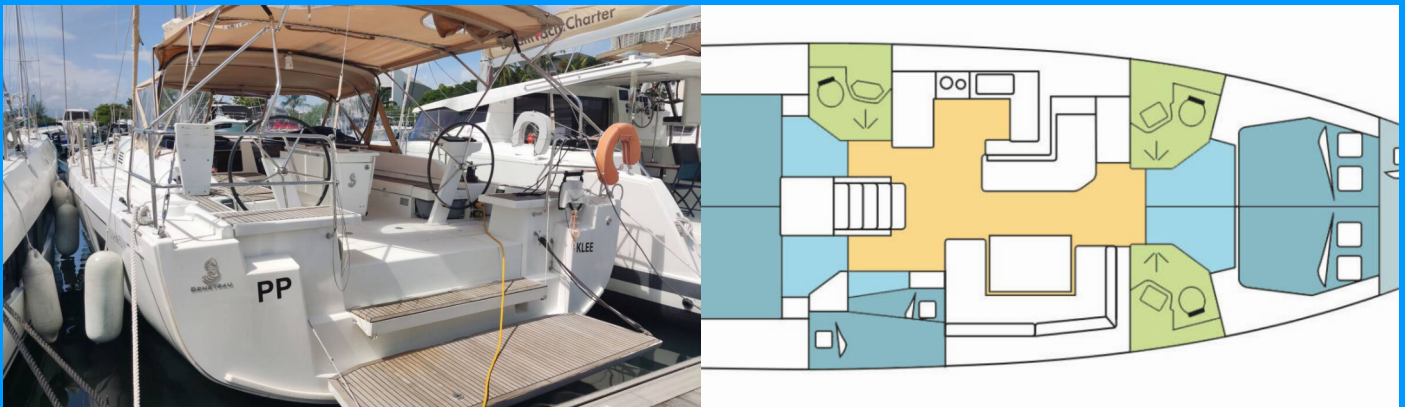

OCEANIS 51.1

KLEE

El Velero Oceanis 51.1 „KLEE “, construido en el año 2019, está amarrado en Granada, - Caribe. El yate tiene 5 + 1 cabinas, puede alojar a 10 + 2 + 1 personas y tiene 3 baños/duchas.

ESPECIFICACIONES DEL YATE

Base De Chárter

Granada, Caribe

Yacht ID

2468

Marca

Bénéteau

Nombre

KLEE

Año De Producción

2019

Longitud

15.94 m

Cabins

5 + 1

Camas

10 + 2 + 1

Máx. Pasajeros

12

Baño/Ducha

3

EQUIPAMIENTO ESTÁNDAR DEL YATE

Cocina	Estufa (Gas), Horno, Refrigerador
Comodidad	Cojines de bañera
Cubierta	Bañera / popa, ducha exterior, Bimini top, Bote, Escalera de baño, Mesa de la bañera, Molinete de ancla electrico, Motor fueraborda, Sprayhood
Electricidad del yate	Aire acondicionado, Enchufe de 220V, Generador (9 KVA 230 V 50 HZ), Inversor, Potabilizadora - desalinizadora (60 L / H)
Entretenimiento	Altavoces externos, Radio fusión
Interior	Mesa convertible, Mesa convertible en salon, Ventiladores electricos en cabañas, WC electrico
Navegación	Instrumento de viento / anemómetro, Piloto automático, Plotter GPS, Sonda de profundidad, Velocímetro (registro de velocidad)
Seguridad	Radio VHF
Velas	Lazy bag, Lazy jacks