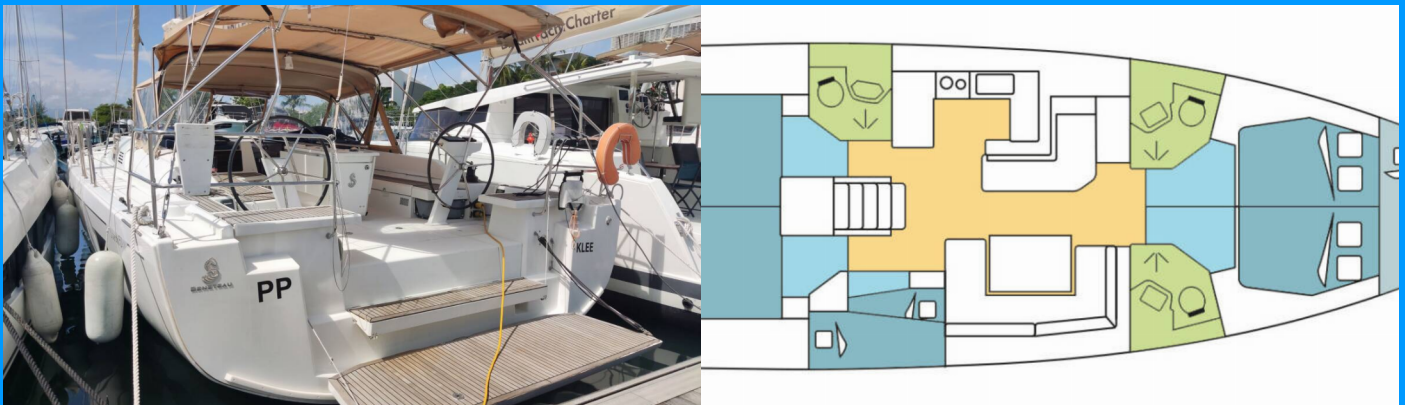

OCEANIS 51.1

KLEE

El Velero Oceanis 51.1 „KLEE “, construido en el año 2019, está amarrado en Granada, - Caribe. El yate tiene 5 + 1 cabinas, puede alojar a 10 + 2 + 1 personas y tiene 3 baños/duchas.

ESPECIFICACIONES DEL YATE

Base De Chárter

Granada, Caribe

Yacht ID

2468

Marca

Bénéteau

Nombre

KLEE

Año De Producción

2019

Longitud

15.94 m

Cabins

5 + 1

Camas

10 + 2 + 1

Máx. Pasajeros

12

Baño/Ducha

3

EQUIPAMIENTO ESTÁNDAR DEL YATE

Cocina	Estufa (Gas), Horno, Refrigerador
Comodidad	Cojines de bañera
Cubierta	Bañera / popa, ducha exterior, Bimini top, Bote, Escalera de baño, Mesa de la bañera, Molinete de ancla electrico, Motor fueraborda, Sprayhood
Electricidad del yate	Aire acondicionado, Enchufe de 220V, Generador (9 KVA 230 V 50 HZ), Inversor, Potabilizadora - desalinizadora (60 L / H)
Entretenimiento	Altavoces externos, Radio fusión
Interior	Mesa convertible, Mesa convertible en salon, Ventiladores electricos en cabañas, WC electrico
Navegación	Instrumento de viento / anemómetro, Piloto automático, Plotter GPS, Sonda de profundidad, Velocímetro (registro de velocidad)
Seguridad	Radio VHF
Velas	Lazy bag, Lazy jacks