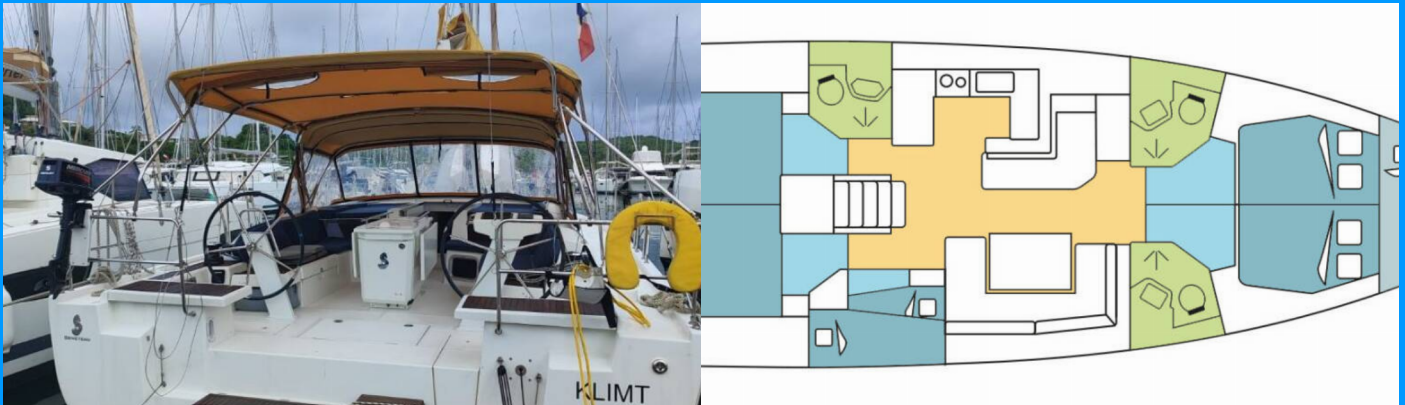

OCEANIS 51.1

KLIMT

El Velero Oceanis 51.1 „KLIMT “, construido en el año 2019, está amarrado en Le Marin, - Caribe. El yate tiene 5 + 1 cabinas, puede alojar a 10 + 2 + 1 personas y tiene 3 + 1 baños/duchas.

ESPECIFICACIONES DEL YATE

Base De Chárter

Le Marin, Caribe

Yacht ID

2467

Marca

Bénéteau

Nombre

KLIMT

Año De Producción

2019

Longitud

15.94 m

Cabins

5 + 1

Camas

10 + 2 + 1

Máx. Pasajeros

12

Baño/Ducha

3 + 1

EQUIPAMIENTO ESTÁNDAR DEL YATE

Cocina	Estufa (Gas), Horno, Refrigerador
Comodidad	Cojines de bañera
Cubierta	Bañera / popa, ducha exterior, Bimini top, Bote, Escalera de baño, Mesa de la bañera, Molinete de ancla electrico, Motor fueraborda, Sprayhood
Electricidad del yate	Aire acondicionado, Enchufe de 220V, Generador (9 KVA 230 V 50 HZ), Inversor, Potabilizadora - desalinizadora (60 L / H)
Entretenimiento	Altavoces externos, Radio fusión
Interior	Mesa convertible, Mesa convertible en salon, Ventiladores electricos en cabañas, WC electrico
Navegación	Instrumento de viento / anemómetro, Piloto automático, Plotter GPS, Sonda de profundidad, Velocímetro (registro de velocidad)
Seguridad	Radio VHF
Velas	Lazy bag, Lazy jacks