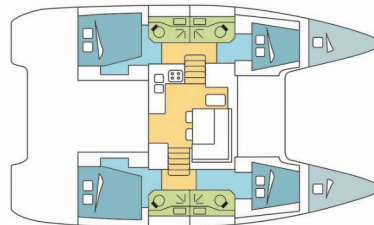

# LAGOON 40

CHARRETTE VI

El Catamarán Lagoon 40 „CHARRETTE VI”, construido en el año 2019, está amarrado en BVI, Hodge's Creek Marina, - Islas Vírgenes Británicas. El yate tiene 4 + 2 cabinas, puede alojar a 8 + 2 + 2 personas y tiene 4 baños/duchas.

**CHARRETTE VI**

Año De Producción

**2019**

Longitud

**11.74 m**

Cabins

**4 + 2**

Camas

**8 + 2 + 2**

Máx. Pasajeros

**12**

Baño/Ducha

**4**

## EQUIPAMIENTO ESTÁNDAR DEL YATE

Cocina	Estufa (Gas), Horno, Refrigerador
Comodidad	Cojines de bañera
Cubierta	Bañera / popa, ducha exterior, Bimini top, Bote, Escalera de baño, Mesa de la bañera, Molinete de ancla eléctrico
Electricidad del yate	Inversor (12v/220v), Paneles solares (115 W ), Toma USB (in each cabin)
Entretenimiento	Altavoces externos, Radio
Interior	Mesa convertible, Mesa convertible en salon, Ventiladores electricos en cabañas, WC eléctrico
Navegación	Instrumento de viento / anemómetro, Piloto automático, Plotter GPS, Sonda de profundidad, Velocímetro (registro de velocidad)
Seguridad	Radio VHF
Velas	Cabrestante eléctrico, Lazy bag, Lazy jacks