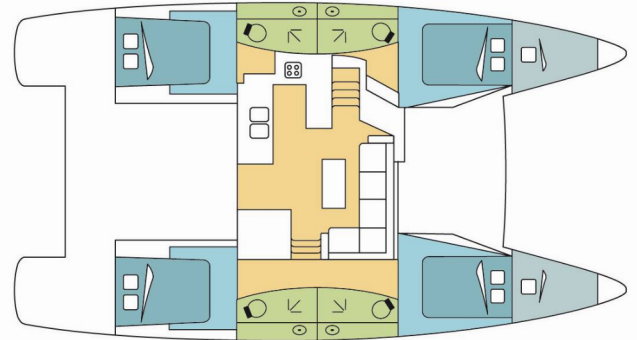

# HELIA 44

GINGEMBRE

El Catamarán Helia 44 „GINGEMBRE “, construido en el año 2017, está amarrado en Belize, Placencia, Roberts Grove Marina, - Belice. El yate tiene 4 + 2 cabinas, puede alojar a 8 + 2 + 2 personas y tiene 4 baños/duchas.

**GINGEMBRE**

Año De Producción

**2017**

Longitud

**13.30 m**

Cabins

**4 + 2**

Camas