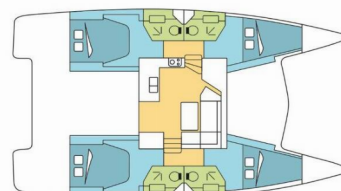

FOUNTAIN PAJOT LUCIA 40

BALISIER

El Catamarán Fountaine Pajot Lucia 40 „BALISIER “, construido en el año 2017, está amarrado en Šibenik, Marina Zaton, - Croacia. El yate tiene 4 cabinas, puede alojar a 8 + 2 personas y tiene 4 baños/duchas.

BALISIER

Año De Producción

2017

Longitud

11.73 m

Cabins

4

Camas

8 + 2

Máx. Pasajeros

10

Baño/Ducha

4

EQUIPAMIENTO ESTÁNDAR DEL YATE

Cocina	Estufa (gas), Horno (gas), Refrigerador (120 L)
Comodidad	Cojines de bañera
Cubierta	Bañera / popa, ducha exterior, Bimini top, Bote, Escalera de baño, Mesa de la bañera, Molinete de ancla electrico, Pescante
Electricidad del yate	Convertidor 220V / 12V, Inversor
Entretenimiento	Radio
Interior	Mesa convertible, Mesa convertible en salon
Navegación	Instrumento de viento / anemómetro, Piloto automático, Plotter GPS, Sonda de profundidad, Velocímetro (registro de velocidad)
Seguridad	Radio VHF
Velas	Cabrestante de cola propia, Lazy bag, Lazy jacks