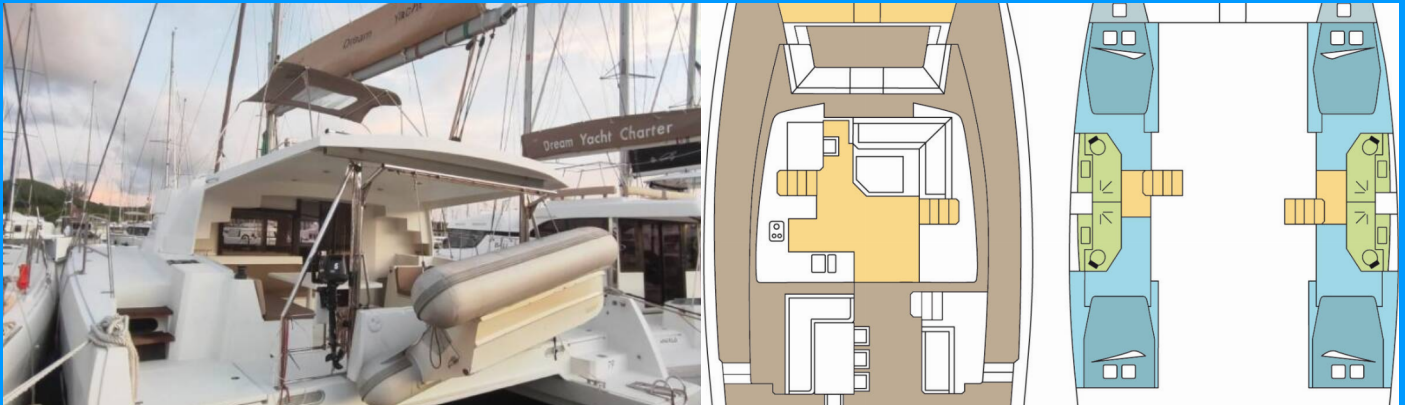

# BALI 4.5

BONAIRE

El Catamarán Bali 4.5 „BONAIRE “, construido en el año 2018, está amarrado en Le Marin, - Caribe. El yate tiene 4 + 2 cabinas , puede alojar a 8 + 2 personas y tiene 4 baños/duchas.

## ESPECIFICACIONES DEL YATE

Base De Chárter

**Le Marin, Caribe**

Yacht ID

**2458**

Marca

**Catana**

Nombre

**BONAIRE**

Año De Producción

**2018**

Longitud

**13.60 m**

Cabins

**4 + 2**

Camas

**8 + 2**

Máx. Pasajeros

**10**

Baño/Ducha

**4**