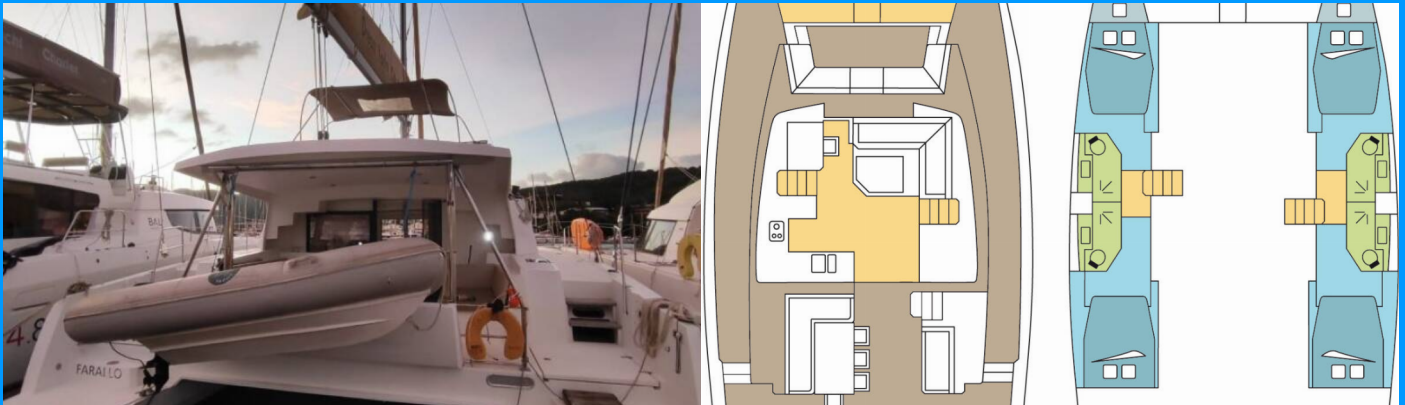

# BALI 4.5

FARALLO

El Catamarán Bali 4.5 „FARALLO “, construido en el año 2018, está amarrado en Le Marin, - Caribe. El yate tiene 4 + 2 cabinas , puede alojar a 8 + 2 personas y tiene 4 baños/duchas.

## ESPECIFICACIONES DEL YATE

Base De Chárter

**Le Marin, Caribe**

Yacht ID

**2457**

Marca

**Catana**

Nombre

**FARALLO**

Año De Producción

**2018**

Longitud

**13.60 m**

Cabins

**4 + 2**

Camas