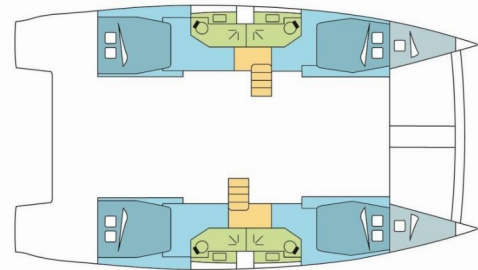

BALI 4.5

CORYLLIS

El Catamarán Bali 4.5 „CORYLLIS “, construido en el año 2019, está amarrado en Phuket, Yacht Heaven Marina, - Tailandia. El yate tiene 4 + 2 cabinas, puede alojar a 8 + 2 personas y tiene 4 baños/duchas.

CORYLLIS

Año De Producción

2019

Longitud

13.60 m

Cabins

4 + 2

Camas