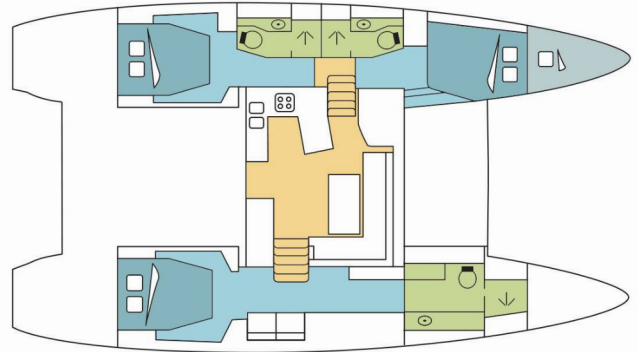

LAGOON 450

BLUE OSPREY

El Catamarán Lagoon 450 „BLUE OSPREY “, construido en el año 2020, está amarrado en Antigua, Jolly Harbour Marina, - Caribe. El yate tiene 3 + 1 cabinas, puede alojar a 6 + 2 + 1 personas y tiene 3 baños/duchas.

ESPECIFICACIONES DEL YATE

Base De Chárter

Antigua, Jolly Harbour Marina, Caribe

Yacht ID

2435

Marca

Lagoon-Bénéteau

Nombre

BLUE OSPREY

Año De Producción

2020

Longitud

13.96 m

Cabins

3 + 1

Camas