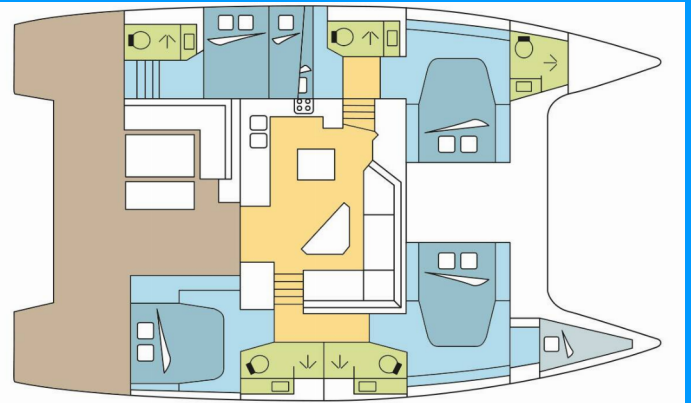

# FONTAINE PAJOT SAONA 47 QUINTET

SAPOTIER

El Catamarán Fontaine Pajot Saona 47 Quintet „SAPOTIER“, construido en el año 2019, está amarrado en Praslin, - Seychelles. El yate tiene 5 + 1 cabinas, puede alojar a 10 + 1 personas y tiene 5 baños/duchas.

## ESPECIFICACIONES DEL YATE

Base De Chárter  
**Praslin, Seychelles**

Yacht ID  
**2434**

Marca  
**Fontaine Pajot**

Nombre  
**SAPOTIER**

Año De Producción  
**2019**

Longitud  
**13.94 m**

Cabins  
**5 + 1**

Camas  
**10 + 1**

Máx. Pasajeros  
**10**

Baño/Ducha  
**5**