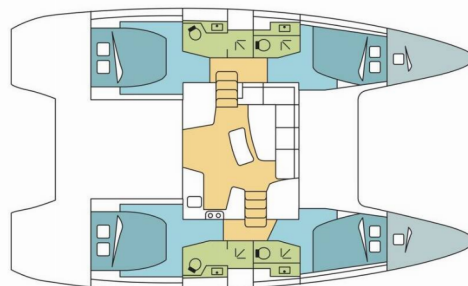

LAGOON 42

DREMMWEL

El Catamarán Lagoon 42 „DREMMWEL “, construido en el año 2020, está amarrado en Club náutico Seget (Marina Baotic), Seget Donji, - Croacia. El yate tiene 4 + 2 cabinas, puede alojar a 8 + 2 + 2 personas y tiene 4 baños/duchas.

ESPECIFICACIONES DEL YATE

Base De Chárter

**Club náutico Seget (Marina Baotic),
Seget Donji, Croacia**

Yacht ID

2433

Marca

Lagoon-Bénéteau

Nombre

DREMMWEL

Año De Producción

2020

Longitud

12.80 m

Cabins

4 + 2

Camas

8 + 2 + 2

Máx. Pasajeros

12

Baño/Ducha

4

EQUIPAMIENTO ESTÁNDAR DEL YATE

Cocina	Estufa (gas, 3 burner), Horno (gas), Refrigerador (130 L)
Comodidad	Cojines de bañera
Cubierta	Bañera / popa, ducha exterior, Bimini top, Bote (5 HP), Escalera de baño, Flybridge, Mesa de la bañera, Molinete de ancla electrico, Nevera de carlinga (95 L), Pescante
Electricidad del yate	Cargador de batería (40 A), Inversor (12v/110v, 2000va), Paneles solares (120 W), Toma USB
Entretenimiento	Altavoces externos, Radio fusión
Interior	Mesa convertible, Mesa convertible en salon, Ventiladores eléctricos en cabañas (and saloon), WC electrico
Navegación	GPS plotter plotter - cabina (B&G), Instrumento de viento / anemómetro (B&G), Piloto automático (B&G), Sonda de profundidad (B&G), Velocímetro (registro de velocidad) (B&G)
Seguridad	Radio VHF (B&G)
Velas	Cabrestante eléctrico, Lazy bag, Lazy jacks